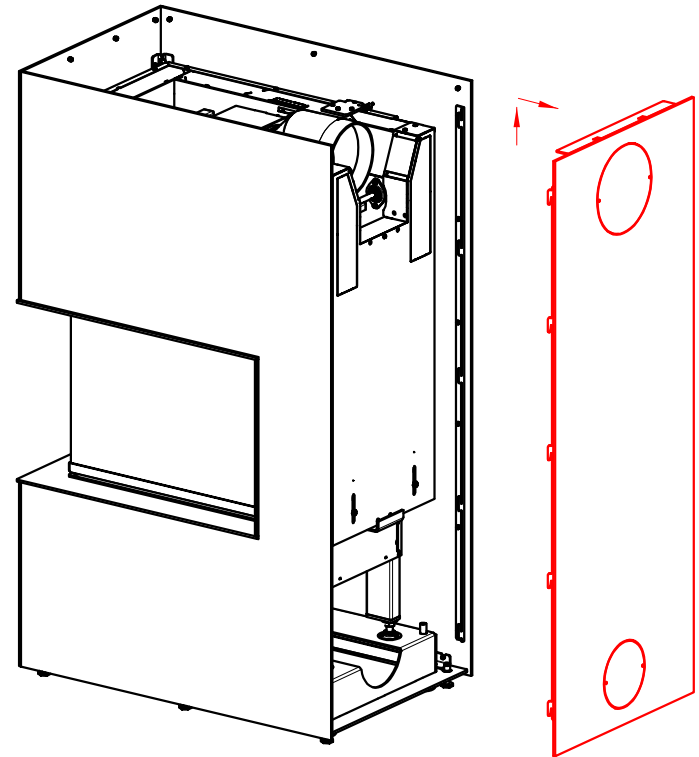

Demontage

Visio 3:1 Stahlverkleidung 6mm

Stand 29.03.2018 (P.W.)

2.

Detail A

3.

4.

5.