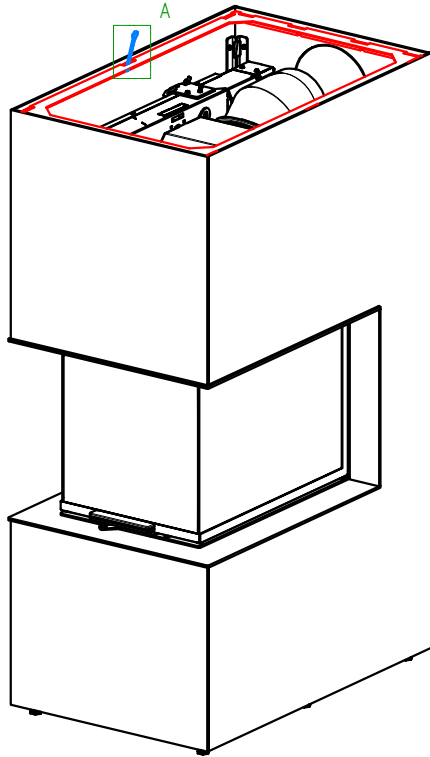

Demontage

Visio 3:1 Stahlverkleidung 6mm

Stand 29.03.2018 (P.W.)

2.

Detail A

3.

4.

5.