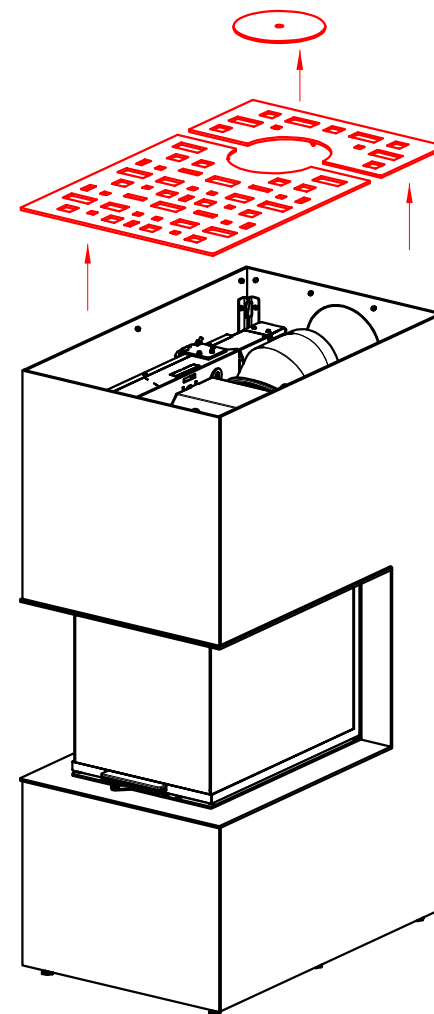

Demontage

Visio 3:1 Stahlverkleidung 6mm

Stand 29.03.2018 (P.W.)

2.

Detail A

3.

4.

5.

6.

7.

8.

Detail B

9.

10.

Detail C

Detail D