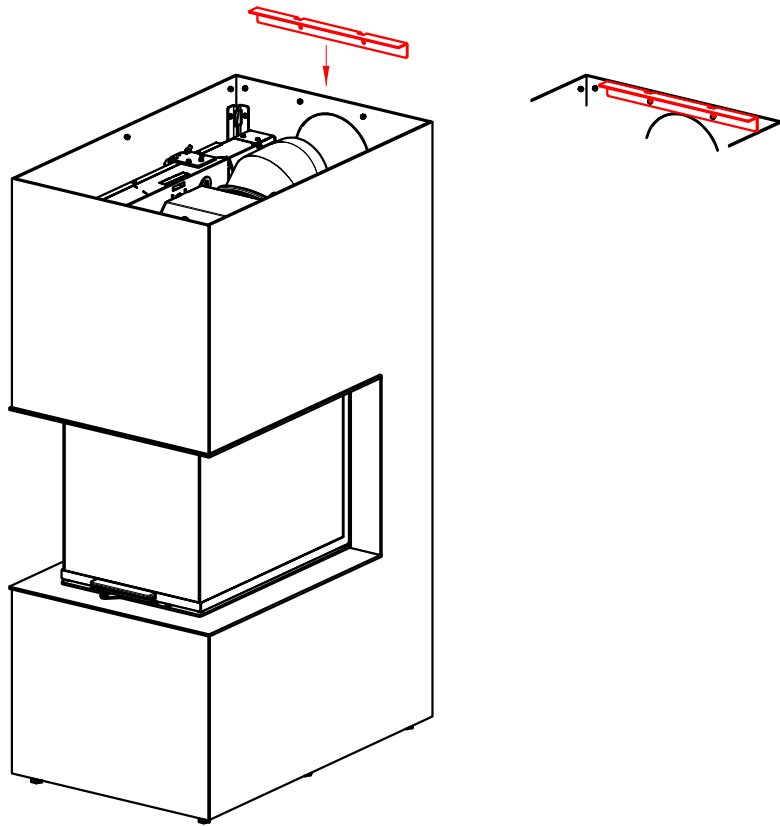

Demontage

Visio 3:1 Stahlverkleidung 6mm

Stand 29.03.2018 (P.W.)

2.

Detail A

3.

4.

5.