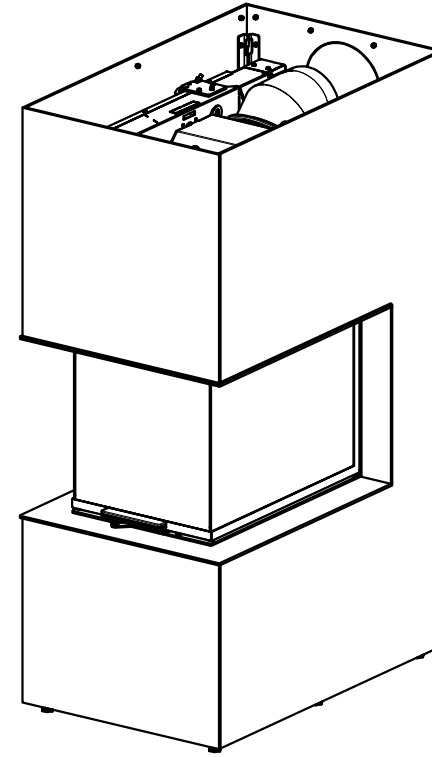

Demontage

Visio 3:1 Stahlverkleidung 6mm

Stand 29.03.2018 (P.W.)

2.

Detail A

3.

4.

5.