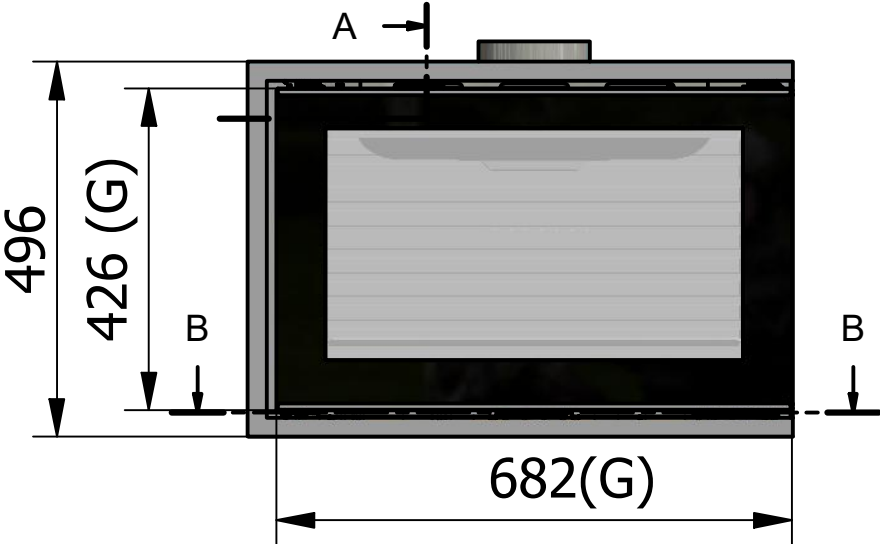

Rais 500 - Glass 2 side

17-0201-6402

Rais 500 - Classic 2 side

17-0221-6402