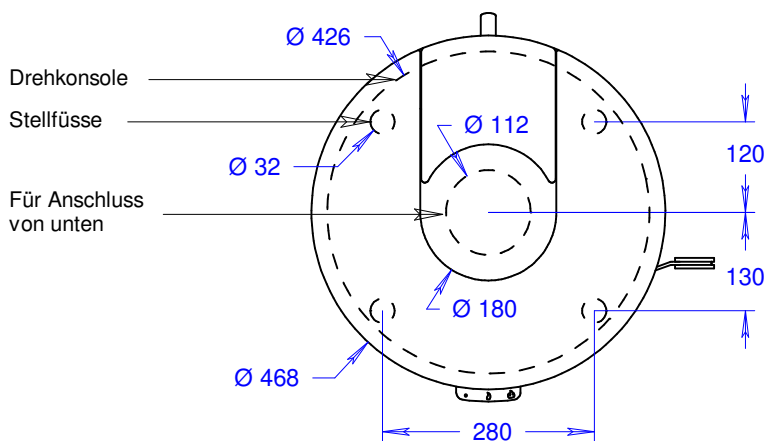

Juno 166 L (mit Glastür)

Massstab 1/10

06.07.2021

Änderungen vorbehalten!

Junos 166 L (mit Glastür und Seitenfenster)

Massstab 1/10

06.07.2021

Änderungen vorbehalten!

Juno 166 L (mit Stahltür)

Massstab 1/10

06.07.2021

Änderungen vorbehalten!

Junos 166 L (mit Stahltür und Seitenfenstern)

Masstab 1/10

06.07.2021

Änderungen vorbehalten!