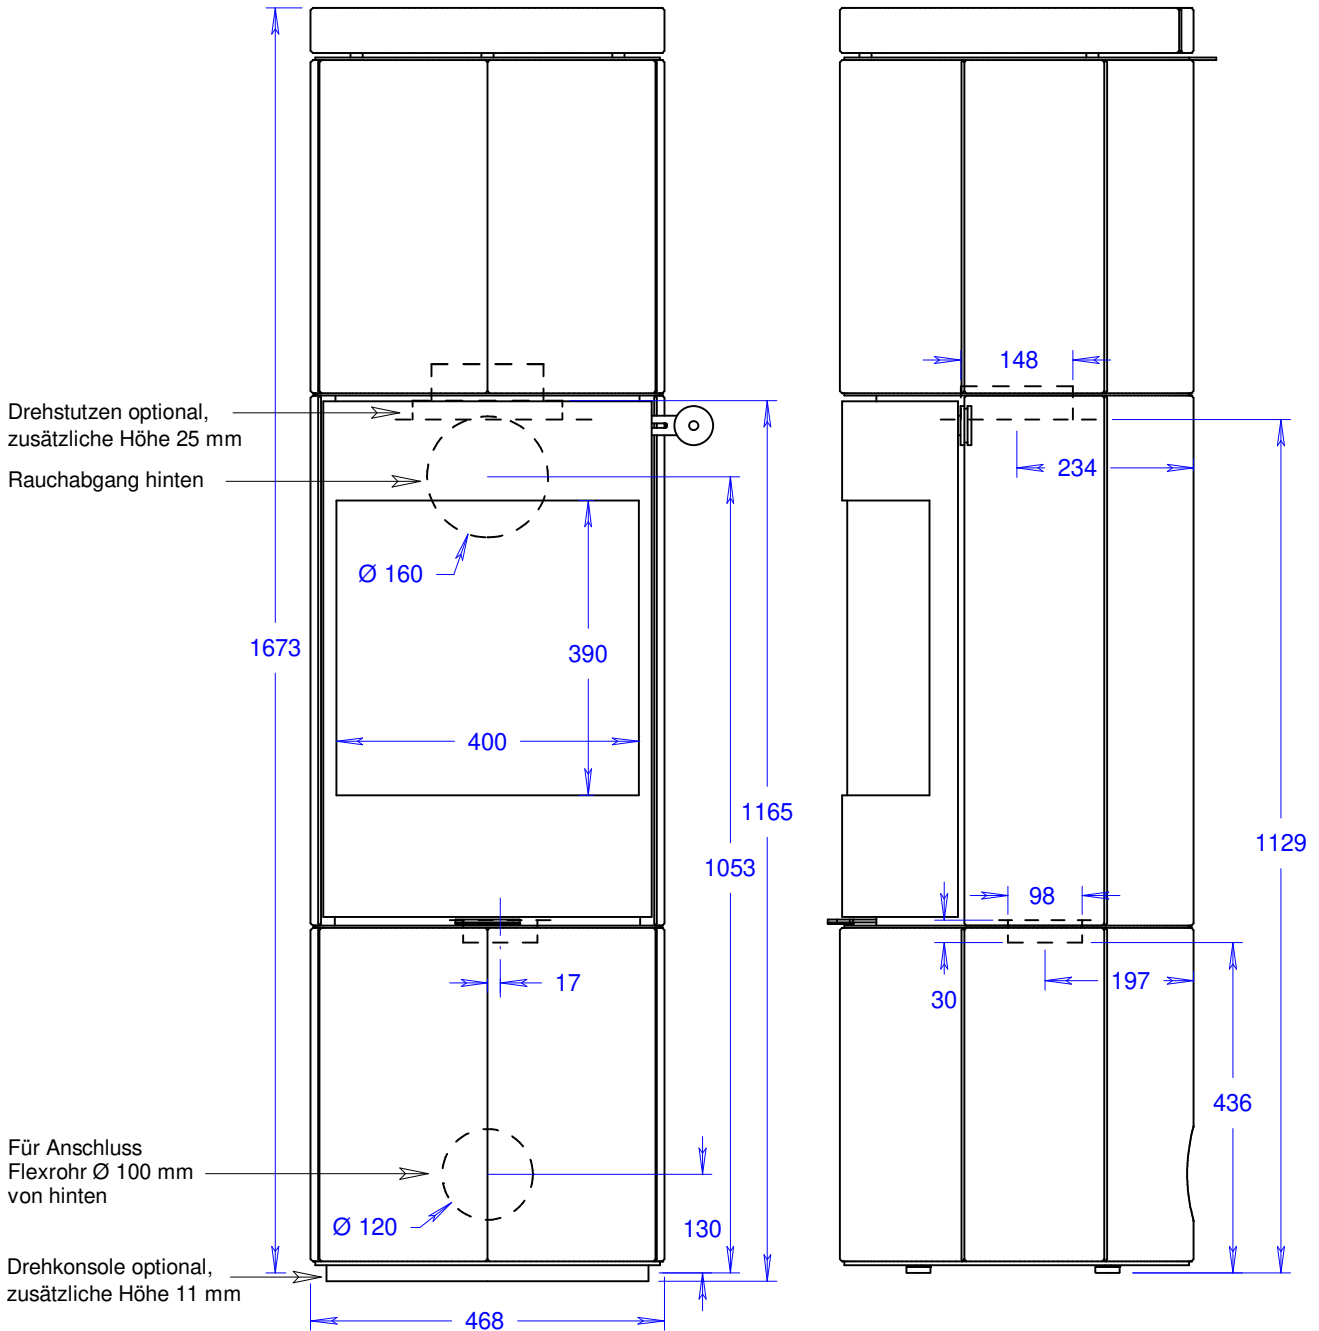

Juno 166 L (mit Glastür)

Massstab 1/10

06.07.2021

Änderungen vorbehalten!

Junos 166 L (mit Glastür und Seitenfenster)

Massstab 1/10

06.07.2021

Änderungen vorbehalten!

Juno 166 L (mit Stahltür)

Massstab 1/10

06.07.2021

Änderungen vorbehalten!

Junos 166 L (mit Stahltür und Seitenfenstern)

Masstab 1/10

06.07.2021

Änderungen vorbehalten!