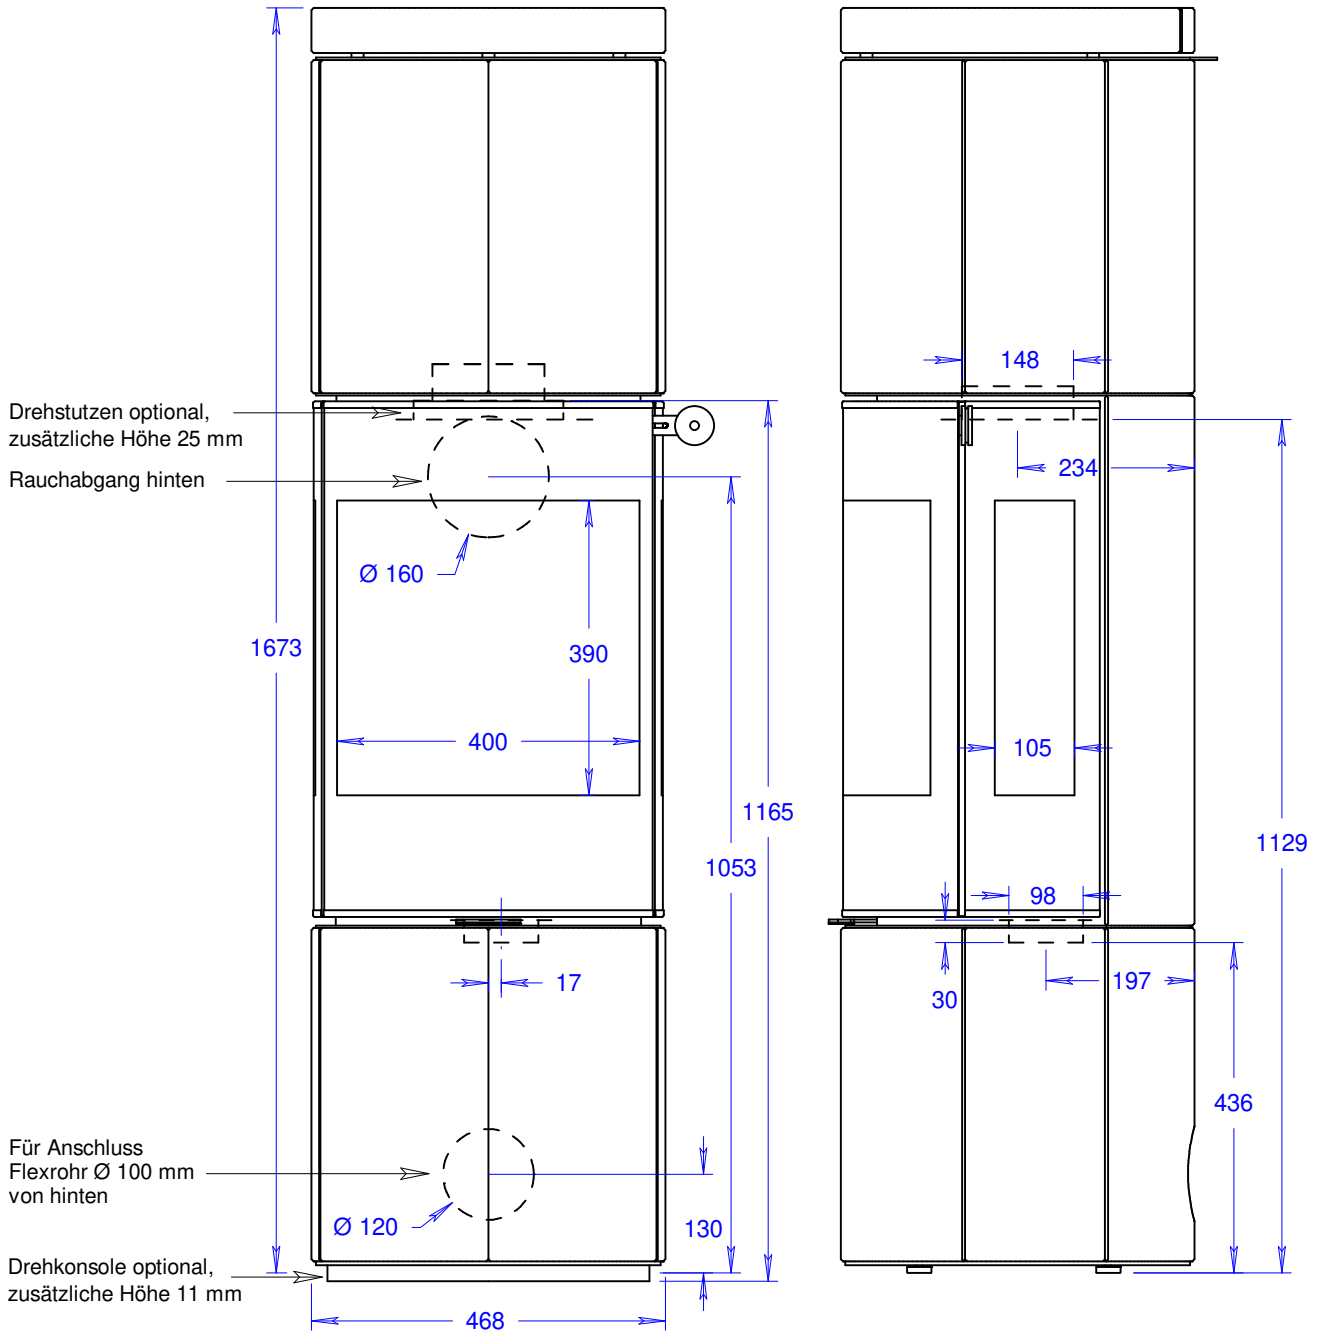

Juno 166 L (mit Glastür)

Massstab 1/10

06.07.2021

Änderungen vorbehalten!

Junos 166 L (mit Glastür und Seitenfenster)

Massstab 1/10

06.07.2021

Änderungen vorbehalten!

Juno 166 L (mit Stahltür)

Massstab 1/10

06.07.2021

Änderungen vorbehalten!

Junos 166 L (mit Stahltür und Seitenfenstern)

Masstab 1/10

06.07.2021

Änderungen vorbehalten!