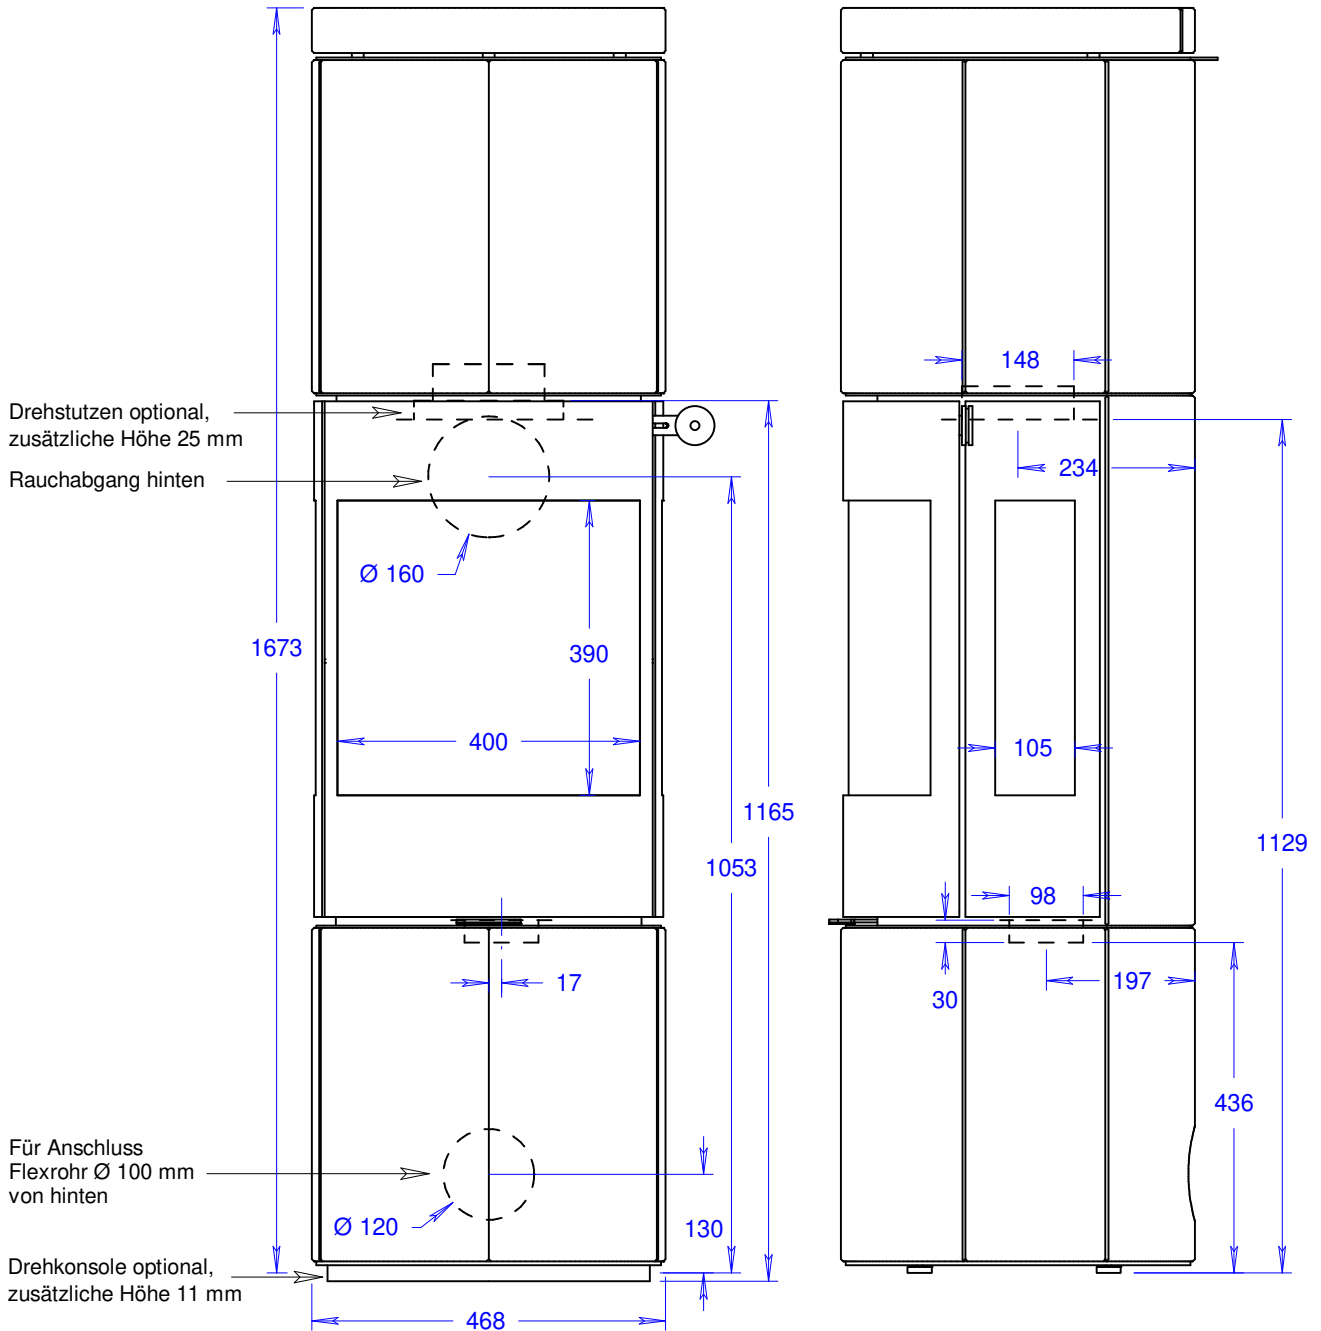

Juno 166 L (mit Glastür)

Massstab 1/10

06.07.2021

Änderungen vorbehalten!

Junos 166 L (mit Glastür und Seitenfenster)

Massstab 1/10

06.07.2021

Änderungen vorbehalten!

Juno 166 L (mit Stahltür)

Massstab 1/10

06.07.2021

Änderungen vorbehalten!

Junos 166 L (mit Stahltür und Seitenfenstern)

Masstab 1/10

06.07.2021

Änderungen vorbehalten!