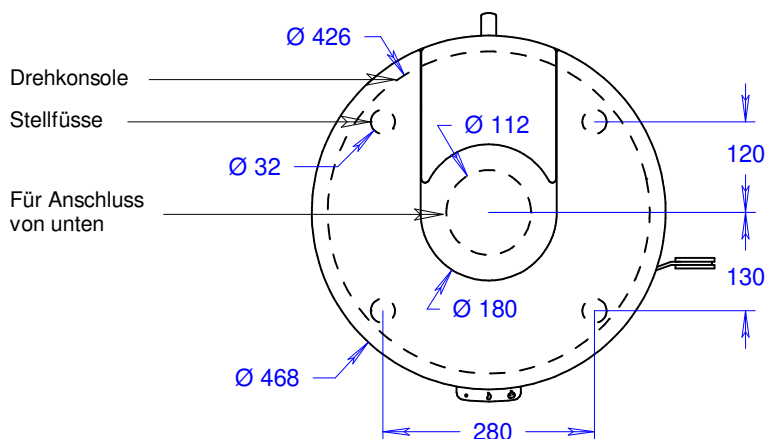

Juno 166 L (mit Glastür)

Massstab 1/10

06.07.2021

Änderungen vorbehalten!

Junos 166 L (mit Glastür und Seitenfenster)

Massstab 1/10

06.07.2021

Änderungen vorbehalten!

Juno 166 L (mit Stahltür)

Massstab 1/10

06.07.2021

Änderungen vorbehalten!

Junos 166 L (mit Stahltür und Seitenfenstern)

Masstab 1/10

06.07.2021

Änderungen vorbehalten!