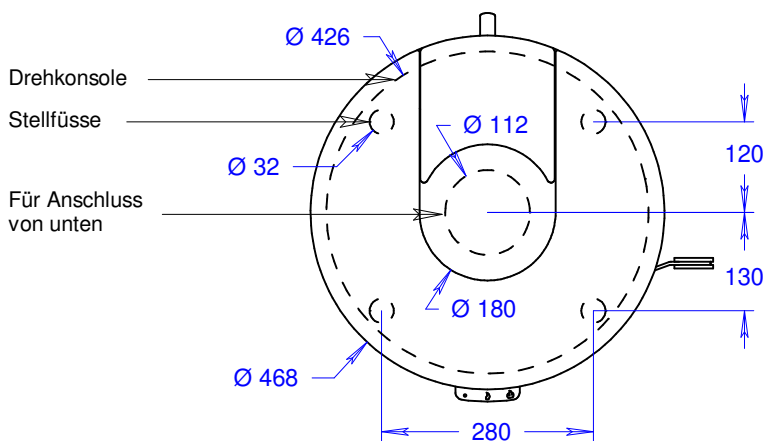

Juno 166 L (mit Glastür)

Massstab 1/10

06.07.2021

Änderungen vorbehalten!

Junos 166 L (mit Glastür und Seitenfenster)

Massstab 1/10

06.07.2021

Änderungen vorbehalten!

Juno 166 L (mit Stahltür)

Massstab 1/10

06.07.2021

Änderungen vorbehalten!

Junos 166 L (mit Stahltür und Seitenfenstern)

Masstab 1/10

06.07.2021

Änderungen vorbehalten!