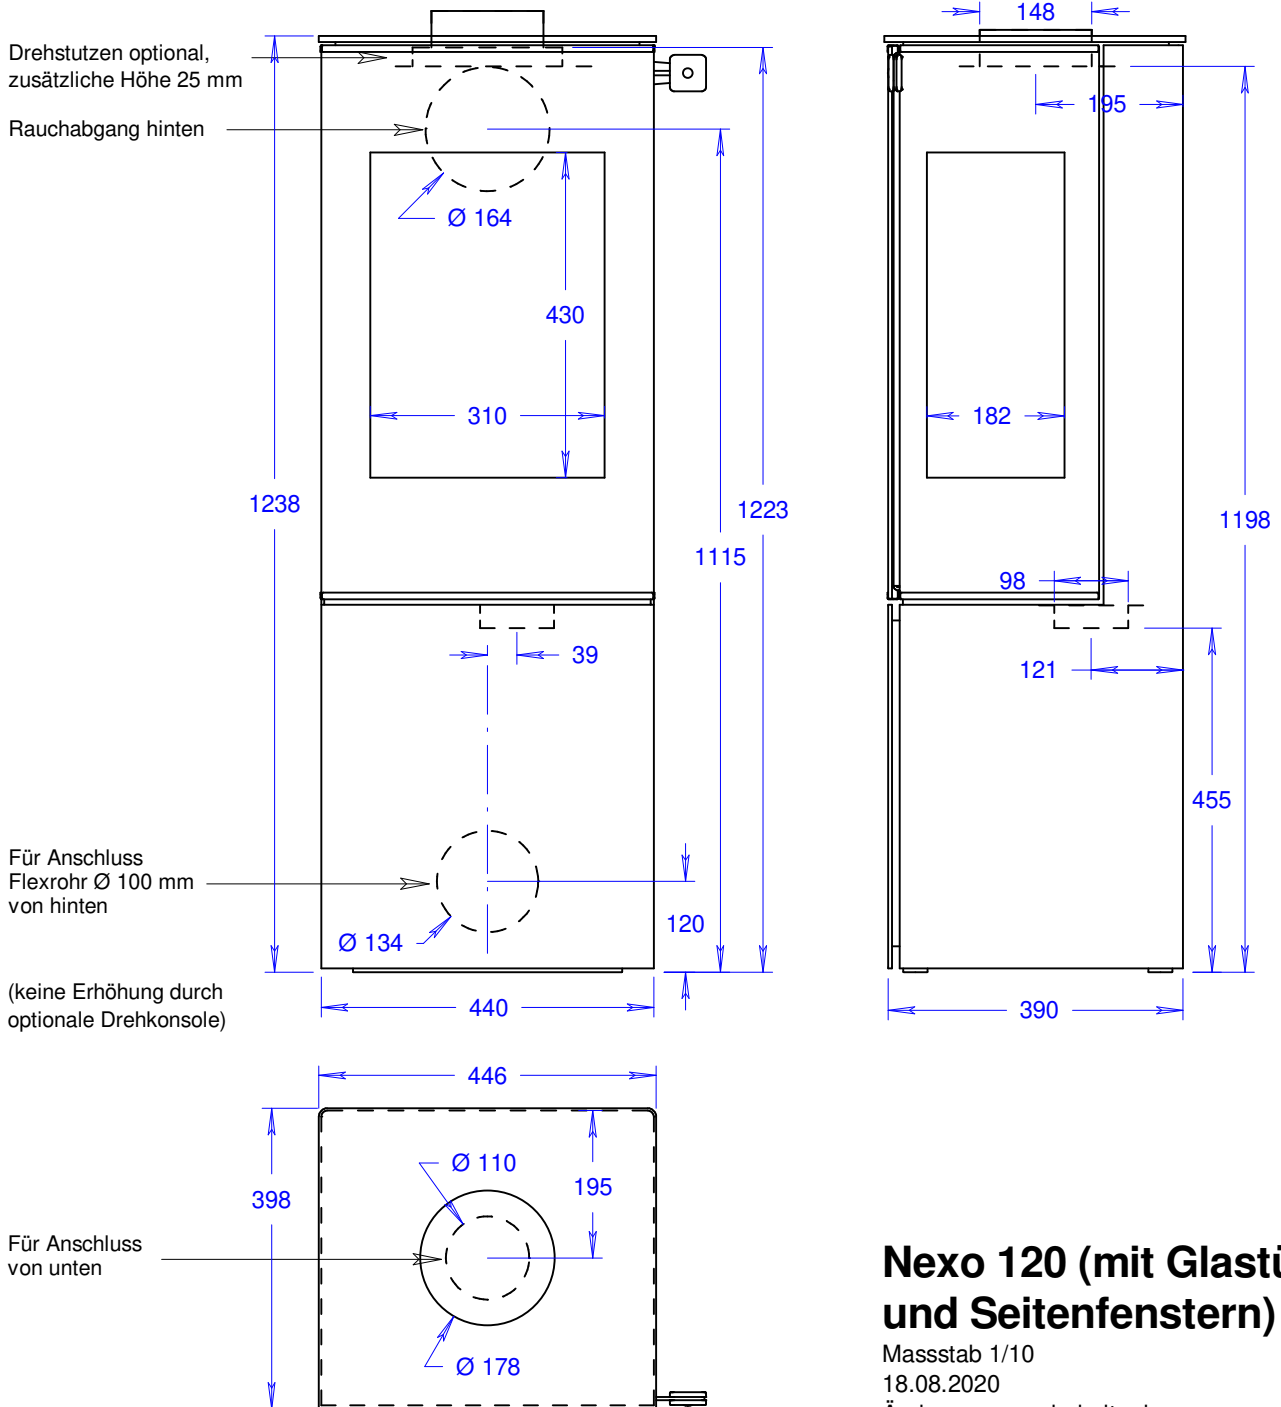

Nexo 120 (mit Glastür)

Massstab 1/10

18.08.2020

Änderungen vorbehalten!

Nexo 120 (mit Glastür und Seitenfenstern)

Masstab 1/10

18.08.2020

Änderungen vorbehalten!

Nexo 120 (mit Stahltür)

Massstab 1/10

18.08.2020

Änderungen vorbehalten!

Nexo 120 (mit Stahltür und Seitenfenstern)

Masstab 1/10

18.08.2020

Änderungen vorbehalten!