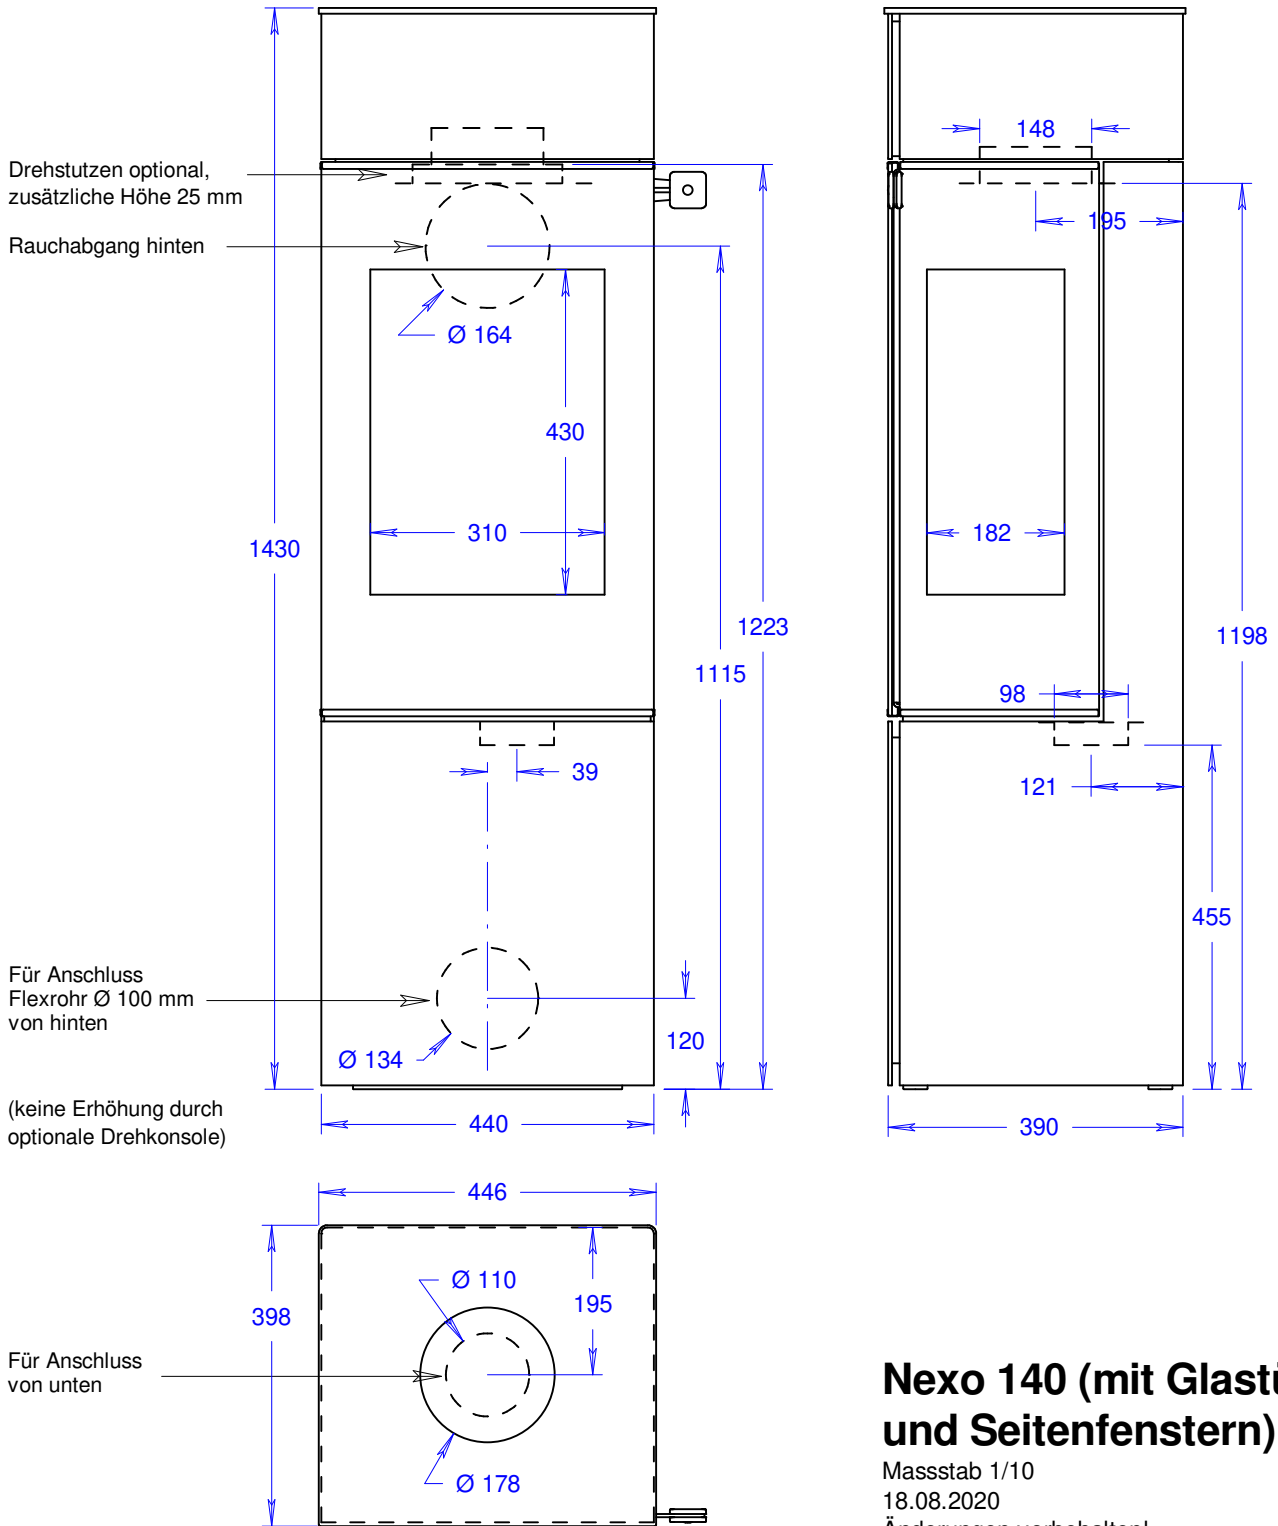

## Nexo 140 (mit Glastür)

Massstab 1/10

18.08.2020

Änderungen vorbehalten!

## Nexo 140 (mit Glastür und Seitenfenstern)

Masstab 1/10

18.08.2020

Änderungen vorbehalten!

## Nexo 140 (mit Stahltür)

Massstab 1/10

18.08.2020

Änderungen vorbehalten!

## Nexo 140 (mit Stahltür und Seitenfenstern)

Masstab 1/10

18.08.2020

Änderungen vorbehalten!