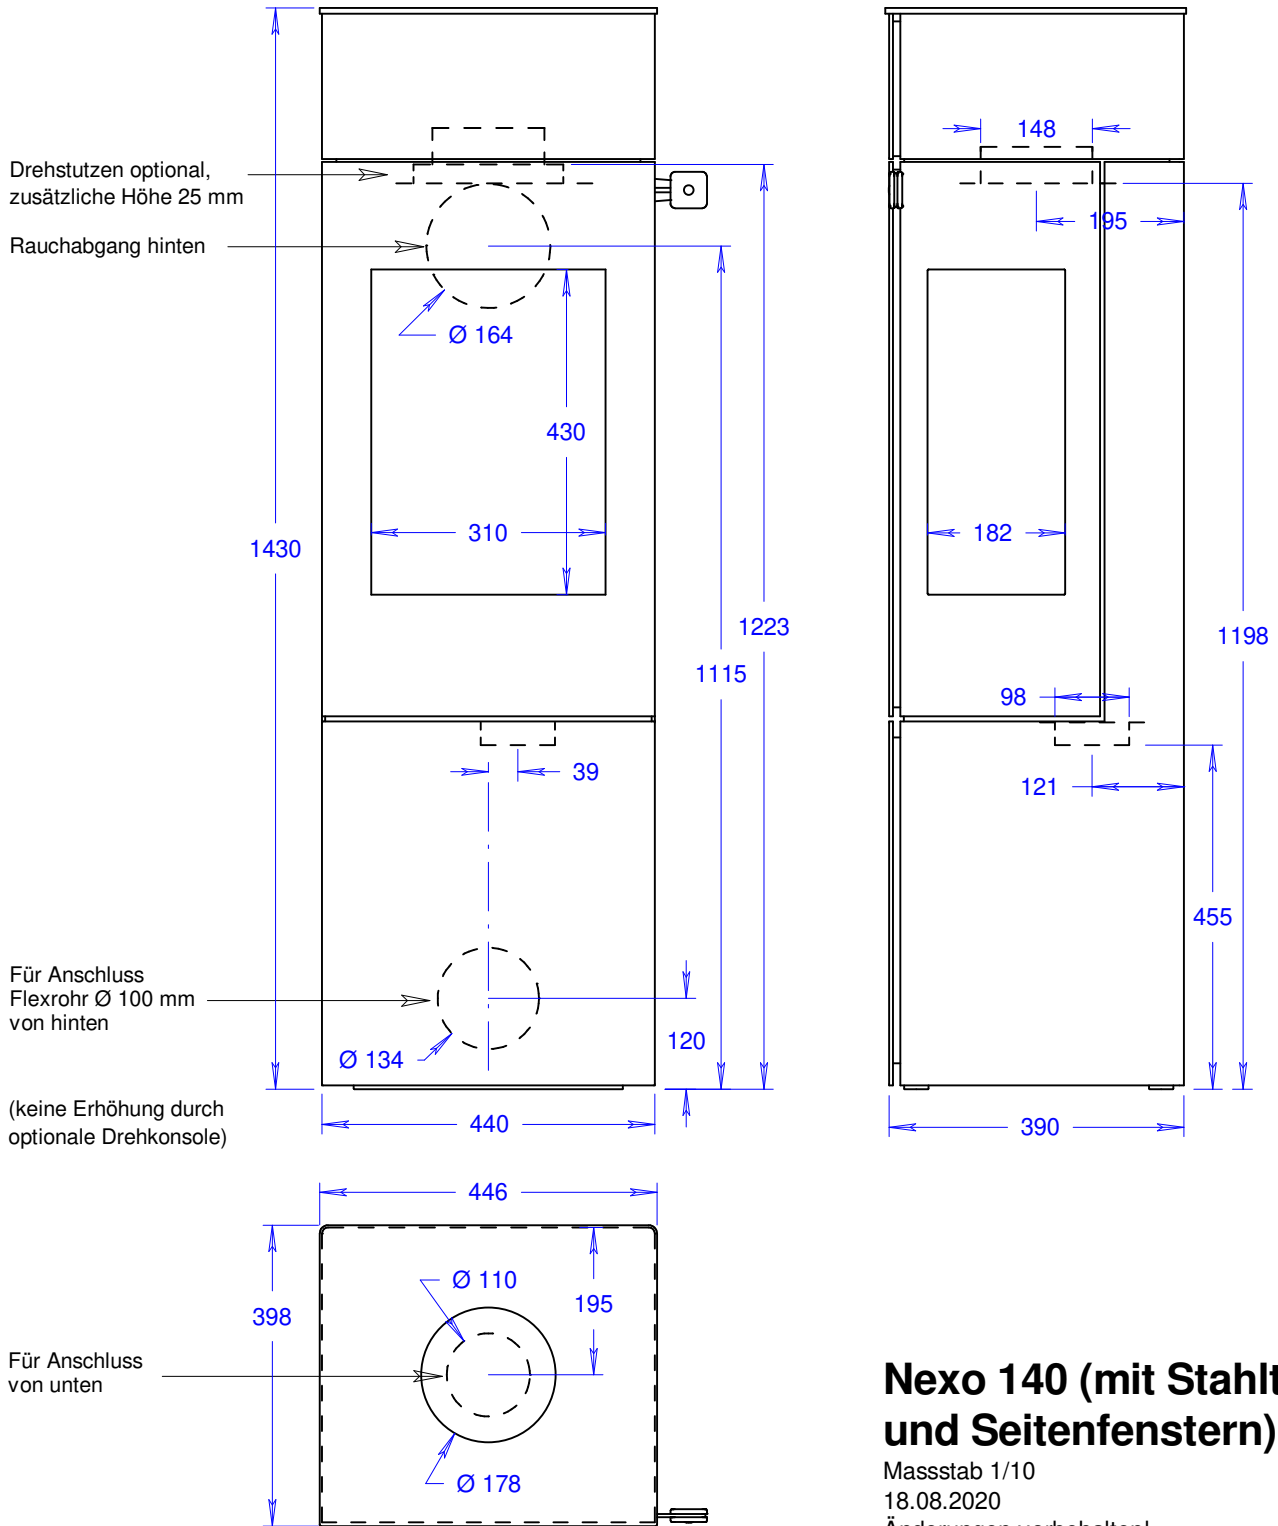

## Nexo 140 (mit Glastür)

Massstab 1/10

18.08.2020

Änderungen vorbehalten!

## Nexo 140 (mit Glastür und Seitenfenstern)

Masstab 1/10

18.08.2020

Änderungen vorbehalten!

## Nexo 140 (mit Stahltür)

Massstab 1/10

18.08.2020

Änderungen vorbehalten!

## Nexo 140 (mit Stahltür und Seitenfenstern)

Masstab 1/10

18.08.2020

Änderungen vorbehalten!