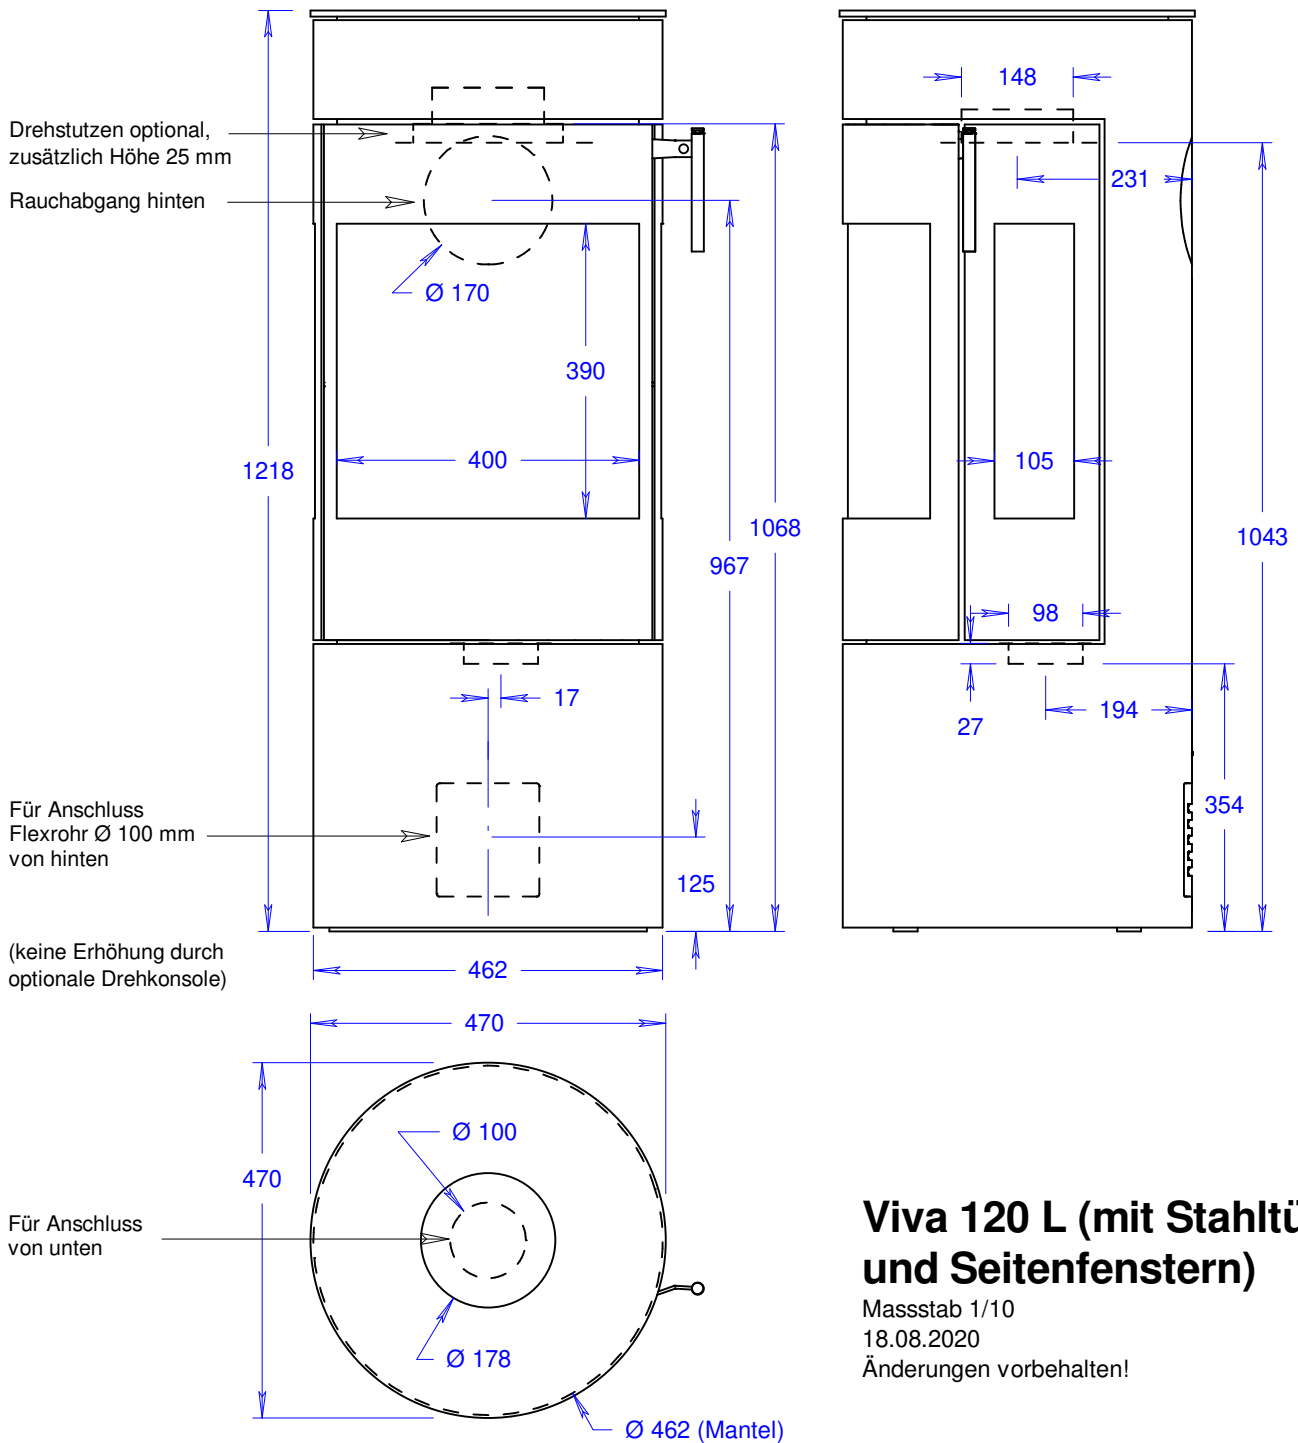

## Viva 120 L (mit Glastür)

Massstab 1/10

18.08.2020

Änderungen vorbehalten!

## Viva 120 L (mit Glastür und Seitenfenstern)

Masstab 1/10

18.08.2020

Änderungen vorbehalten!

## Viva 120 L (mit Stahltür)

Massstab 1/10

18.08.2020

Änderungen vorbehalten!

## Viva 120 L (mit Stahltür und Seitenfenster)

Masstab 1/10

18.08.2020

Änderungen vorbehalten!