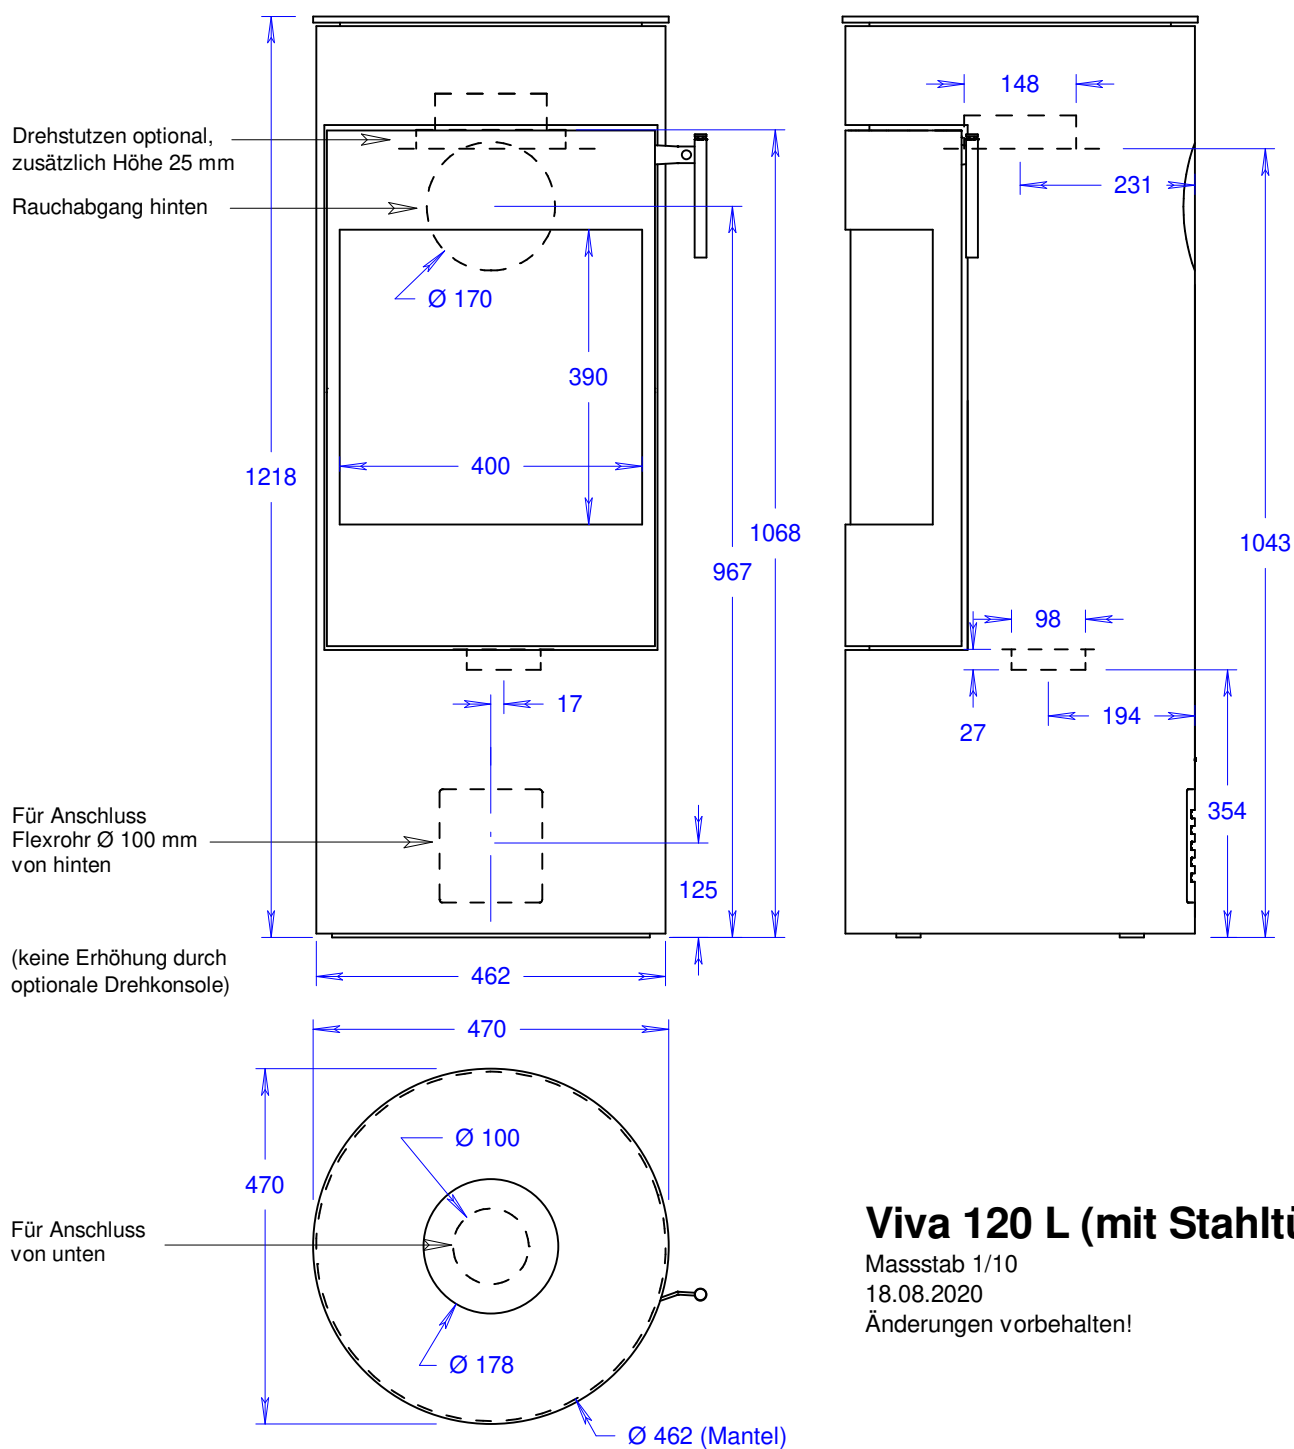

## Viva 120 L (mit Glastür)

Massstab 1/10

18.08.2020

Änderungen vorbehalten!

## Viva 120 L (mit Glastür und Seitenfenstern)

Masstab 1/10

18.08.2020

Änderungen vorbehalten!

## Viva 120 L (mit Stahltür)

Massstab 1/10

18.08.2020

Änderungen vorbehalten!

## Viva 120 L (mit Stahltür und Seitenfenster)

Masstab 1/10

18.08.2020

Änderungen vorbehalten!