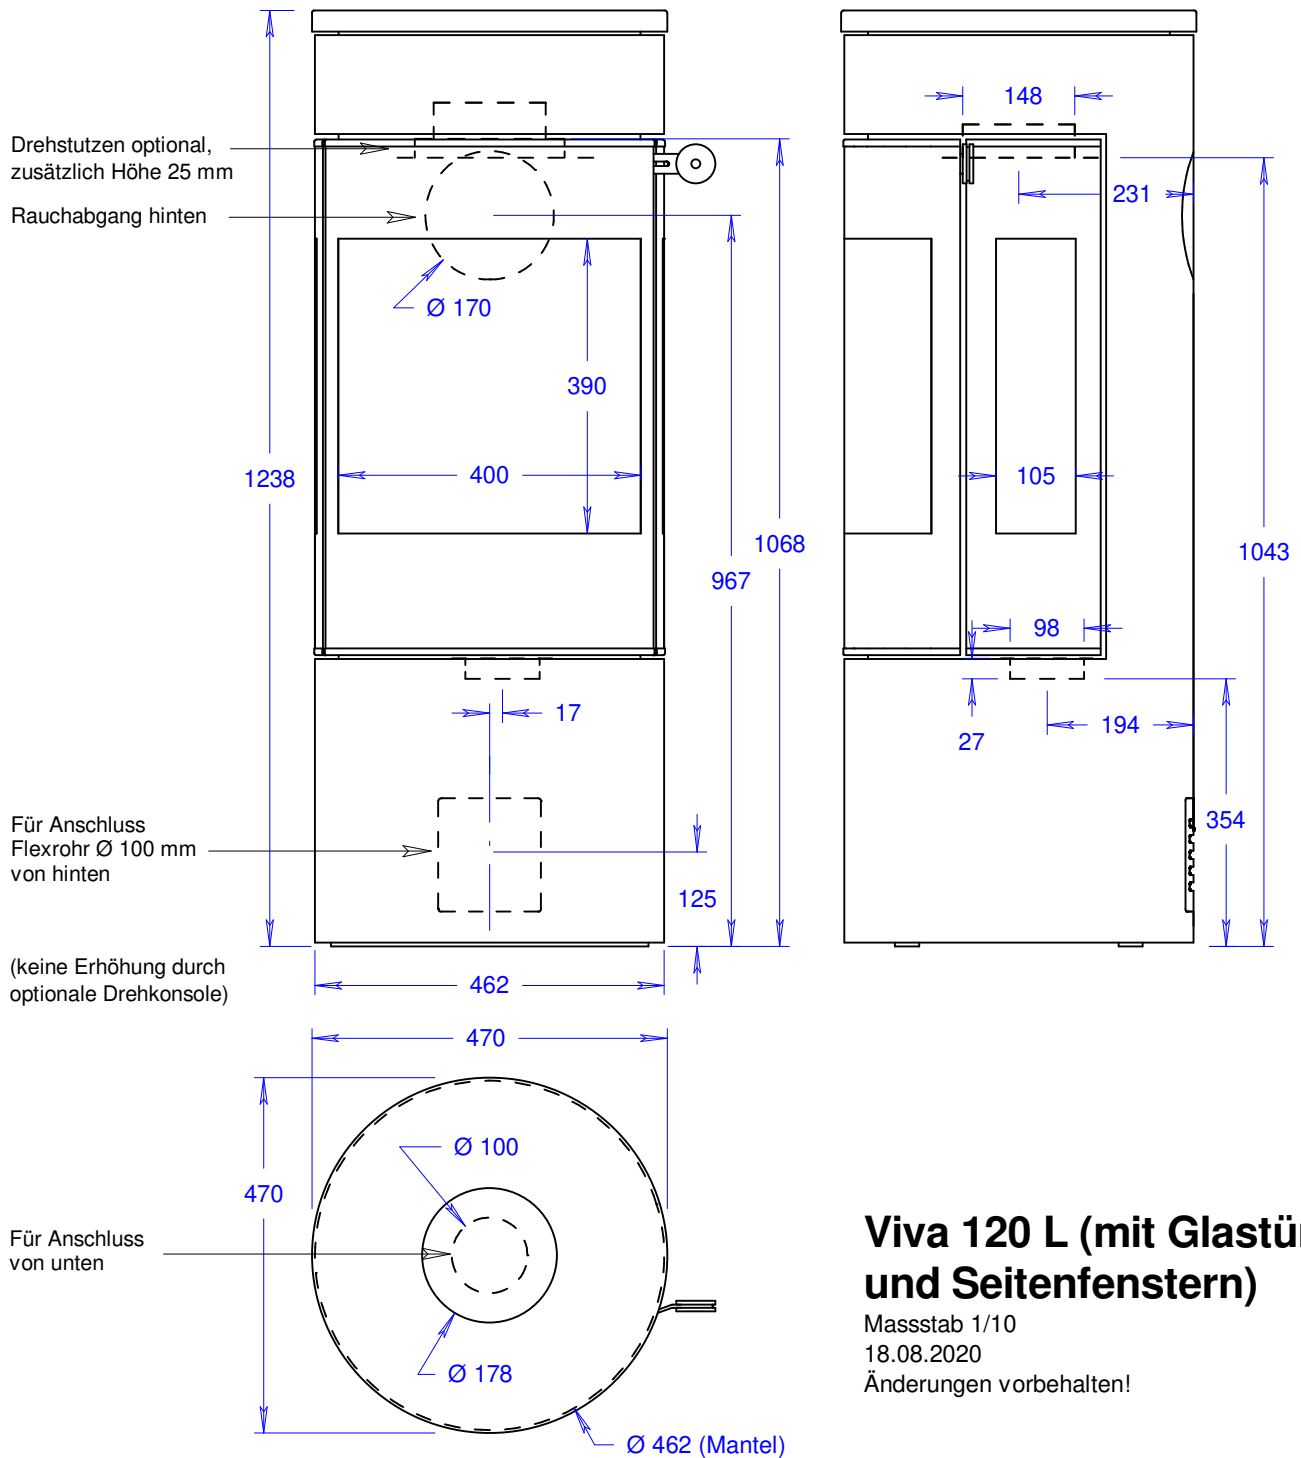

## Viva 120 L (mit Glastür)

Massstab 1/10

18.08.2020

Änderungen vorbehalten!

## Viva 120 L (mit Glastür und Seitenfenstern)

Masstab 1/10

18.08.2020

Änderungen vorbehalten!

## Viva 120 L (mit Stahltür)

Massstab 1/10

18.08.2020

Änderungen vorbehalten!

## Viva 120 L (mit Stahltür und Seitenfenster)

Masstab 1/10

18.08.2020

Änderungen vorbehalten!