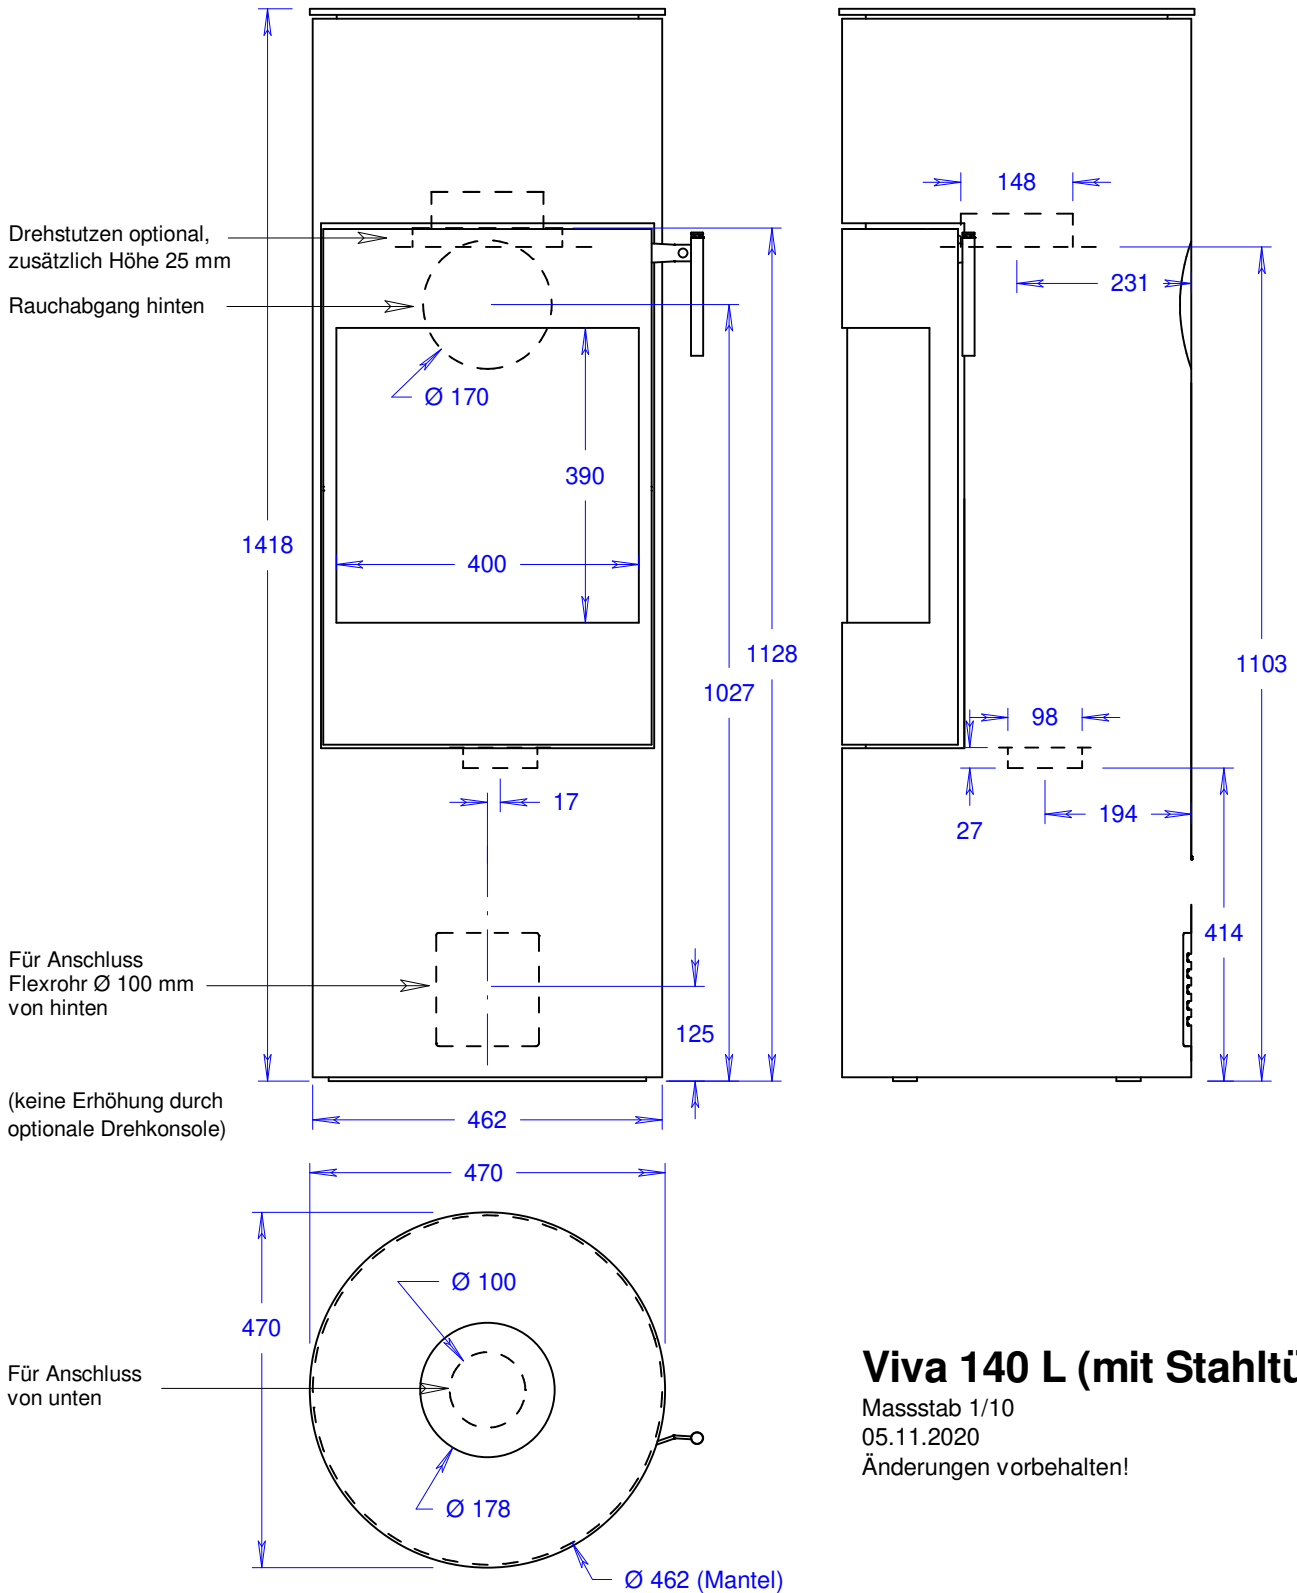

Viva 140 L (mit Glastür)

Massstab 1/10

05.11.2020

Änderungen vorbehalten!

Viva 140 L (mit Glastür und Seitenfenster)

Massstab 1/10

05.11.2020

Änderungen vorbehalten!

Viva 140 L (mit Stahltür)

Massstab 1/10

05.11.2020

Änderungen vorbehalten!

Viva 140 L (mit Stahltür und Seitenfenster)

Masstab 1/10

05.11.2020

Änderungen vorbehalten!