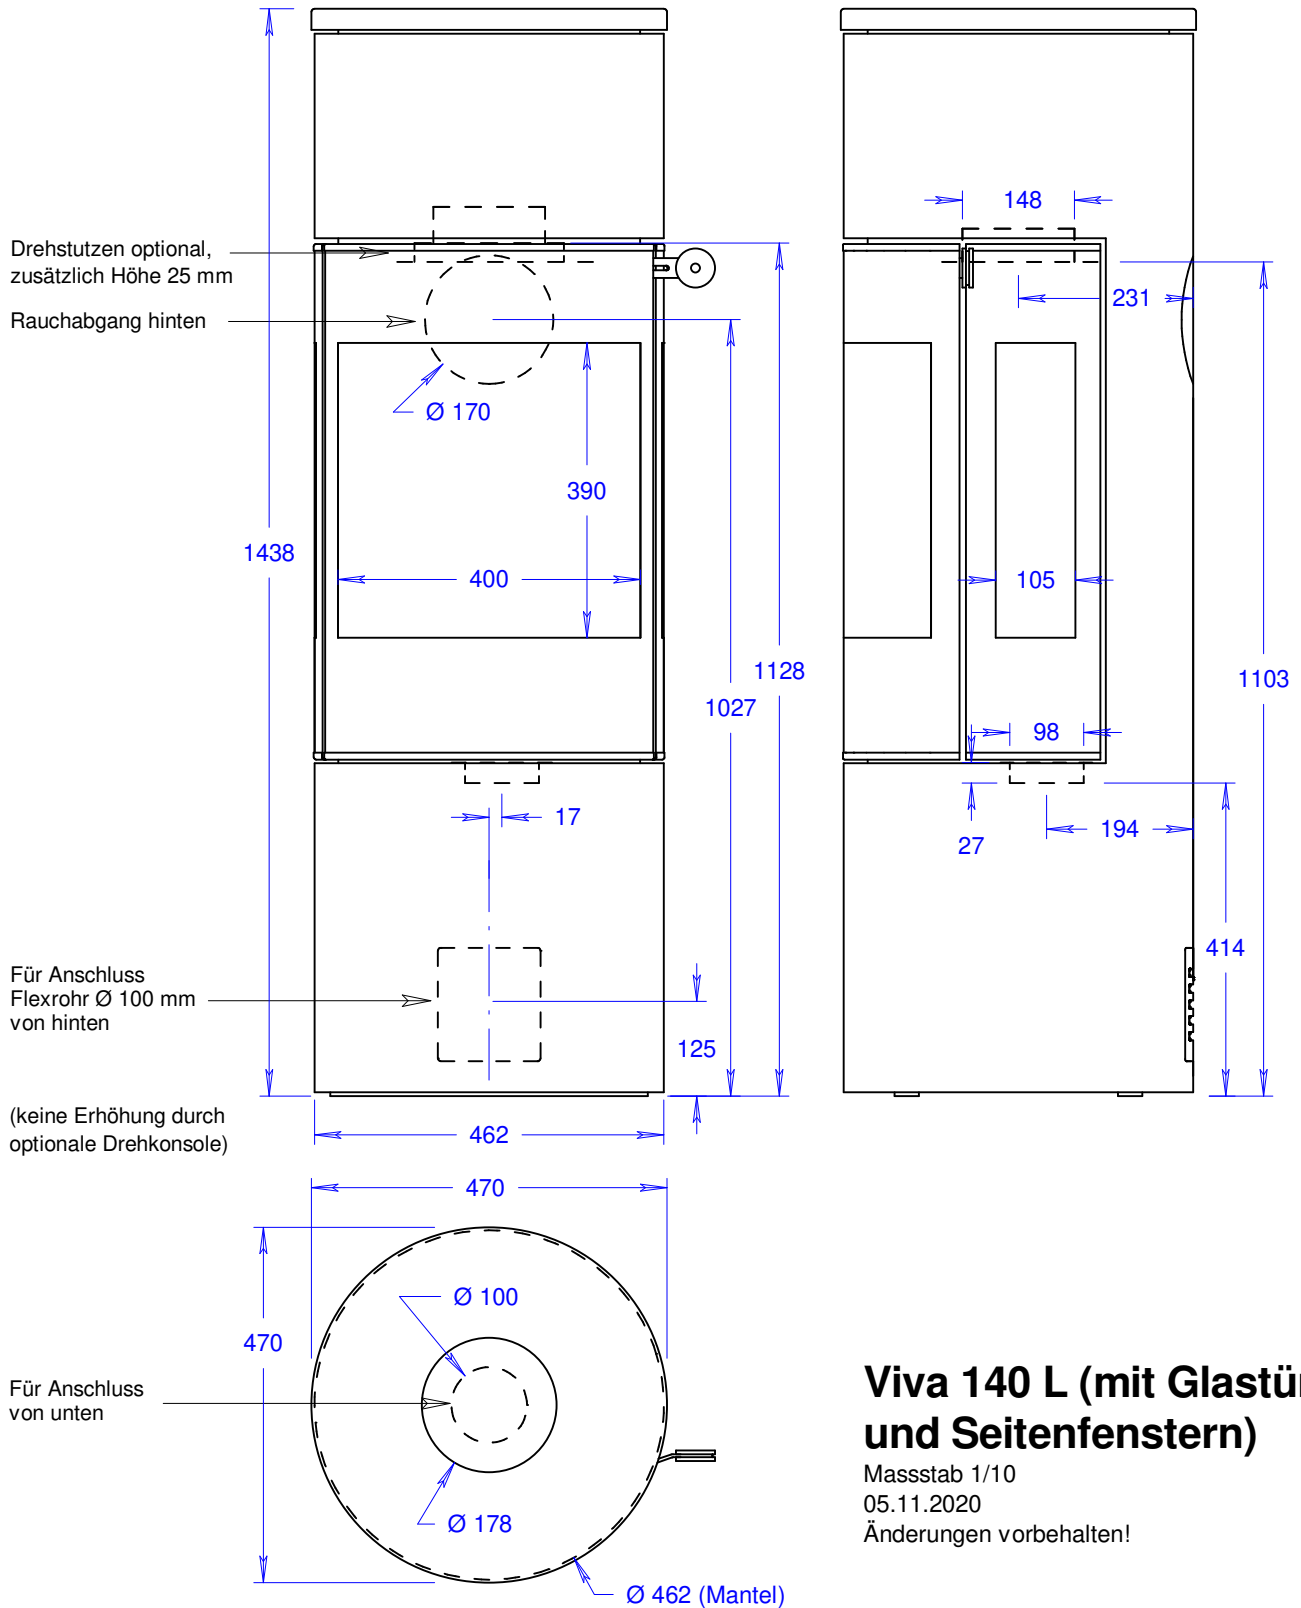

Viva 140 L (mit Glastür)

Massstab 1/10

05.11.2020

Änderungen vorbehalten!

Viva 140 L (mit Glastür und Seitenfenster)

Massstab 1/10

05.11.2020

Änderungen vorbehalten!

Viva 140 L (mit Stahltür)

Massstab 1/10

05.11.2020

Änderungen vorbehalten!

Viva 140 L (mit Stahltür und Seitenfenster)

Masstab 1/10

05.11.2020

Änderungen vorbehalten!