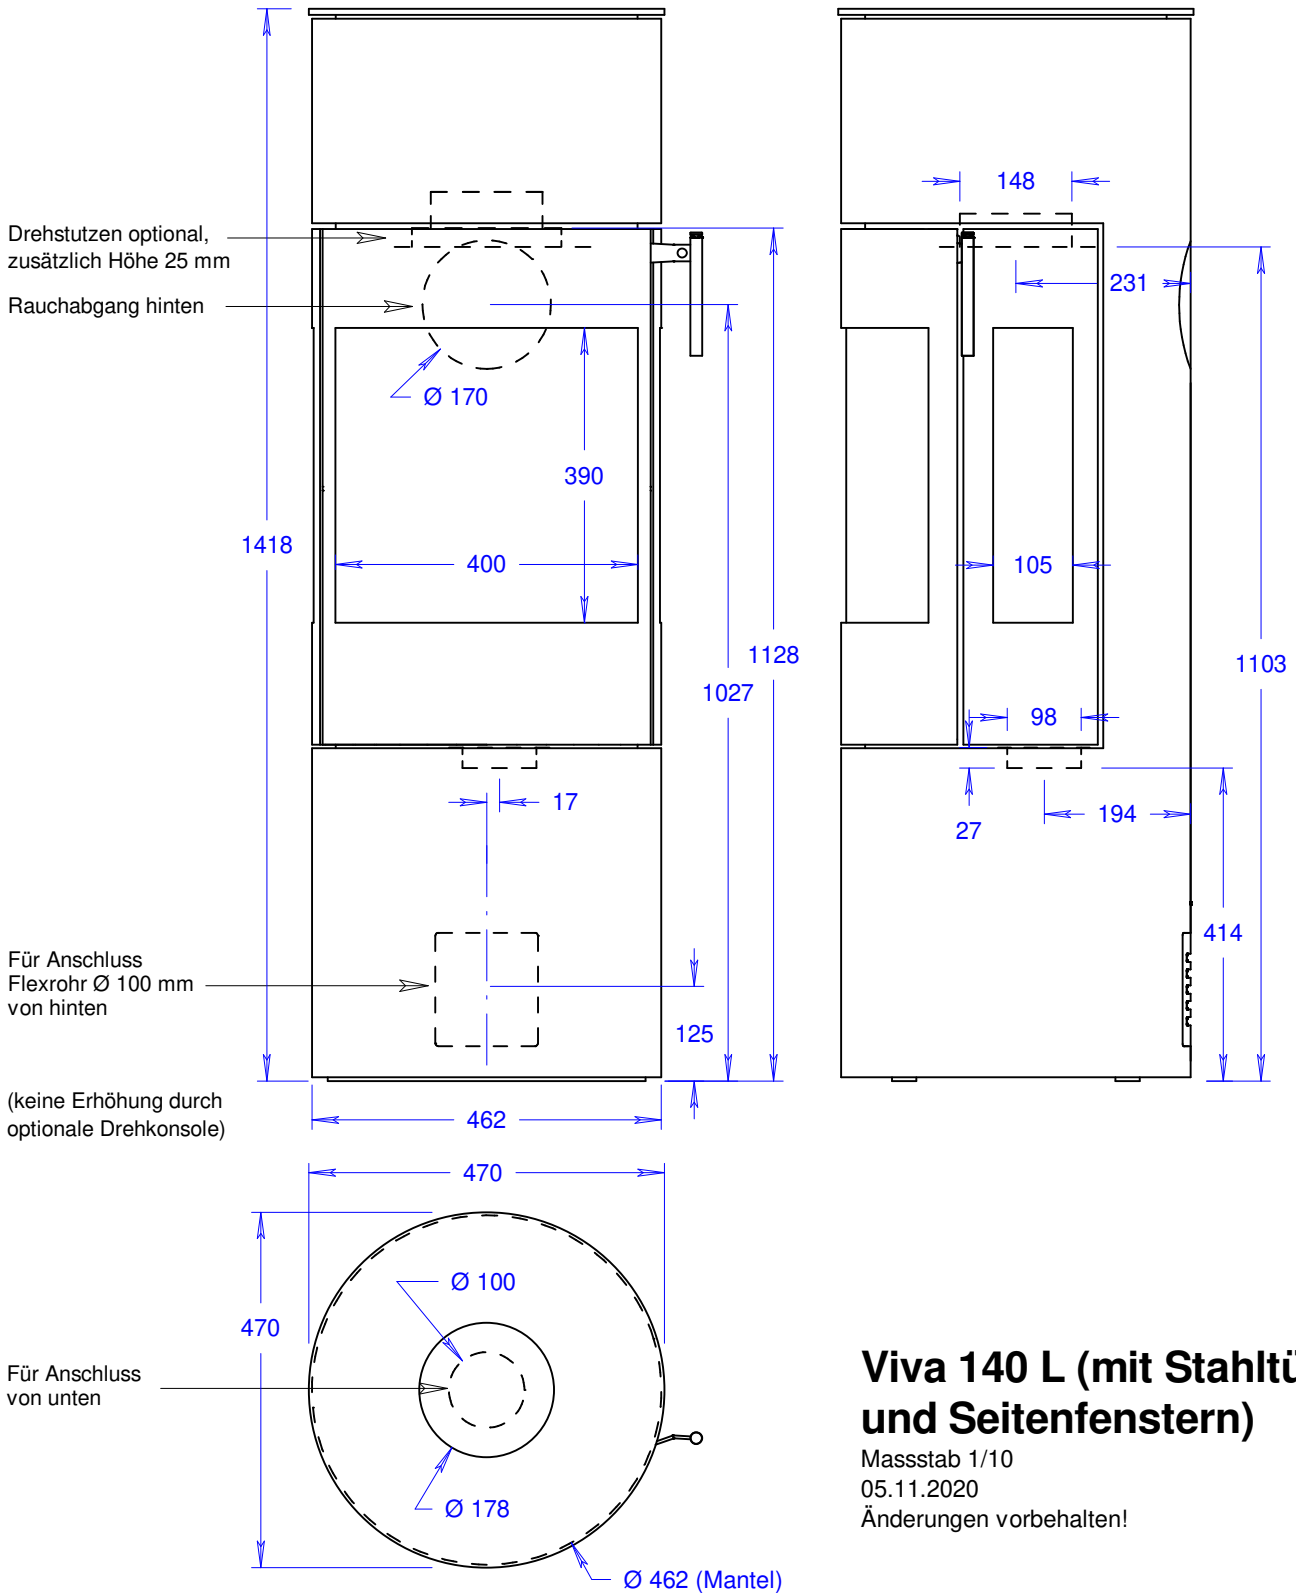

Viva 140 L (mit Glastür)

Massstab 1/10

05.11.2020

Änderungen vorbehalten!

Viva 140 L (mit Glastür und Seitenfenster)

Massstab 1/10

05.11.2020

Änderungen vorbehalten!

Viva 140 L (mit Stahltür)

Massstab 1/10

05.11.2020

Änderungen vorbehalten!

Viva 140 L (mit Stahltür und Seitenfenster)

Masstab 1/10

05.11.2020

Änderungen vorbehalten!