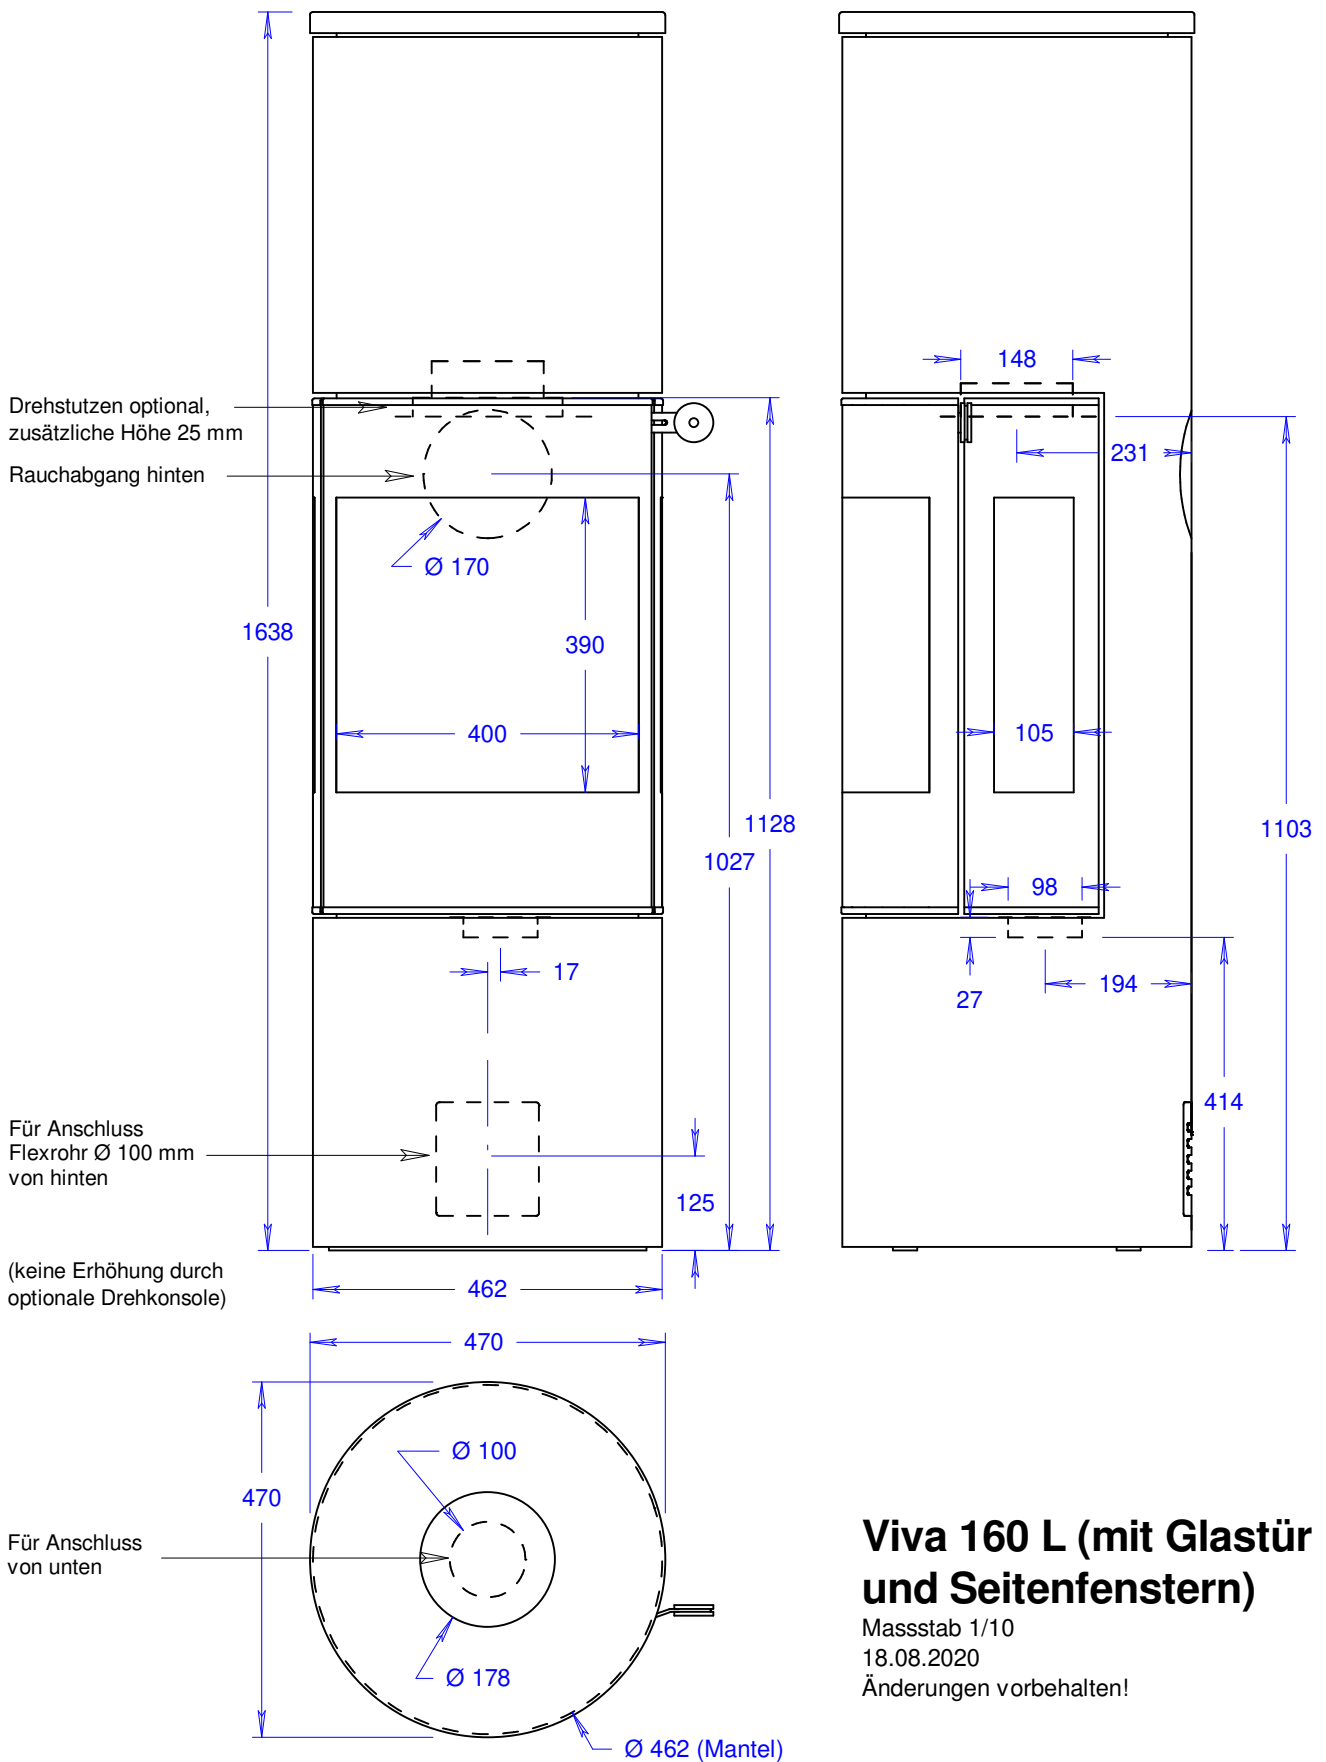

## Viva 160 L (mit Glastür)

Massstab 1/10

18.08.2020

Änderungen vorbehalten!

## Viva 160 L (mit Glastür und Seitenfenster)

Masstab 1/10

18.08.2020

Änderungen vorbehalten!

## Viva 160 L (mit Stahltür)

Maßstab 1/10

18.08.2020

Änderungen vorbehalten!

## Viva 160L (mit Stahltür und Seitenfenster)

Masstab 1/10

18.08.2020

Änderungen vorbehalten!