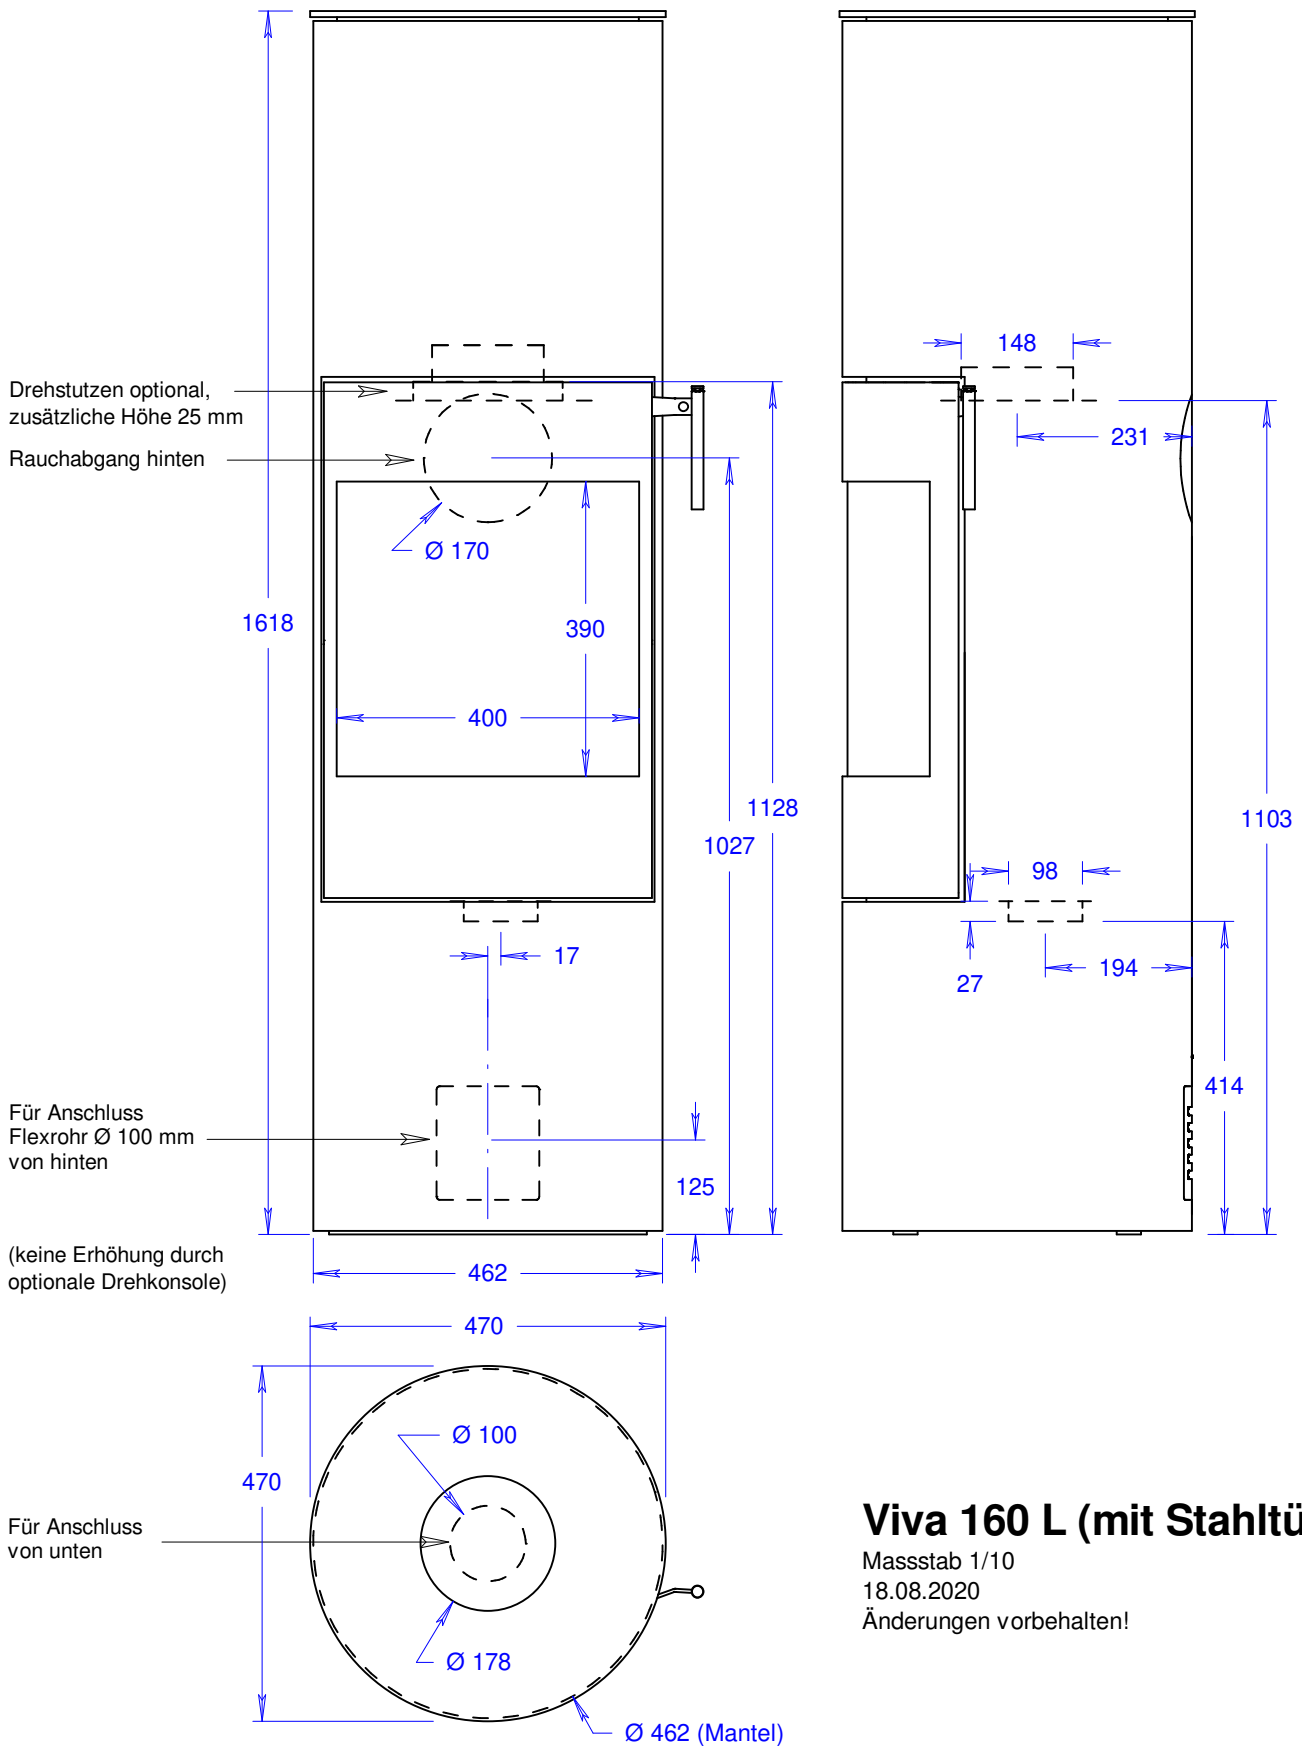

## Viva 160 L (mit Glastür)

Massstab 1/10

18.08.2020

Änderungen vorbehalten!

## Viva 160 L (mit Glastür und Seitenfenster)

Masstab 1/10

18.08.2020

Änderungen vorbehalten!

## Viva 160 L (mit Stahltür)

Maßstab 1/10

18.08.2020

Änderungen vorbehalten!

## Viva 160L (mit Stahltür und Seitenfenster)

Masstab 1/10

18.08.2020

Änderungen vorbehalten!