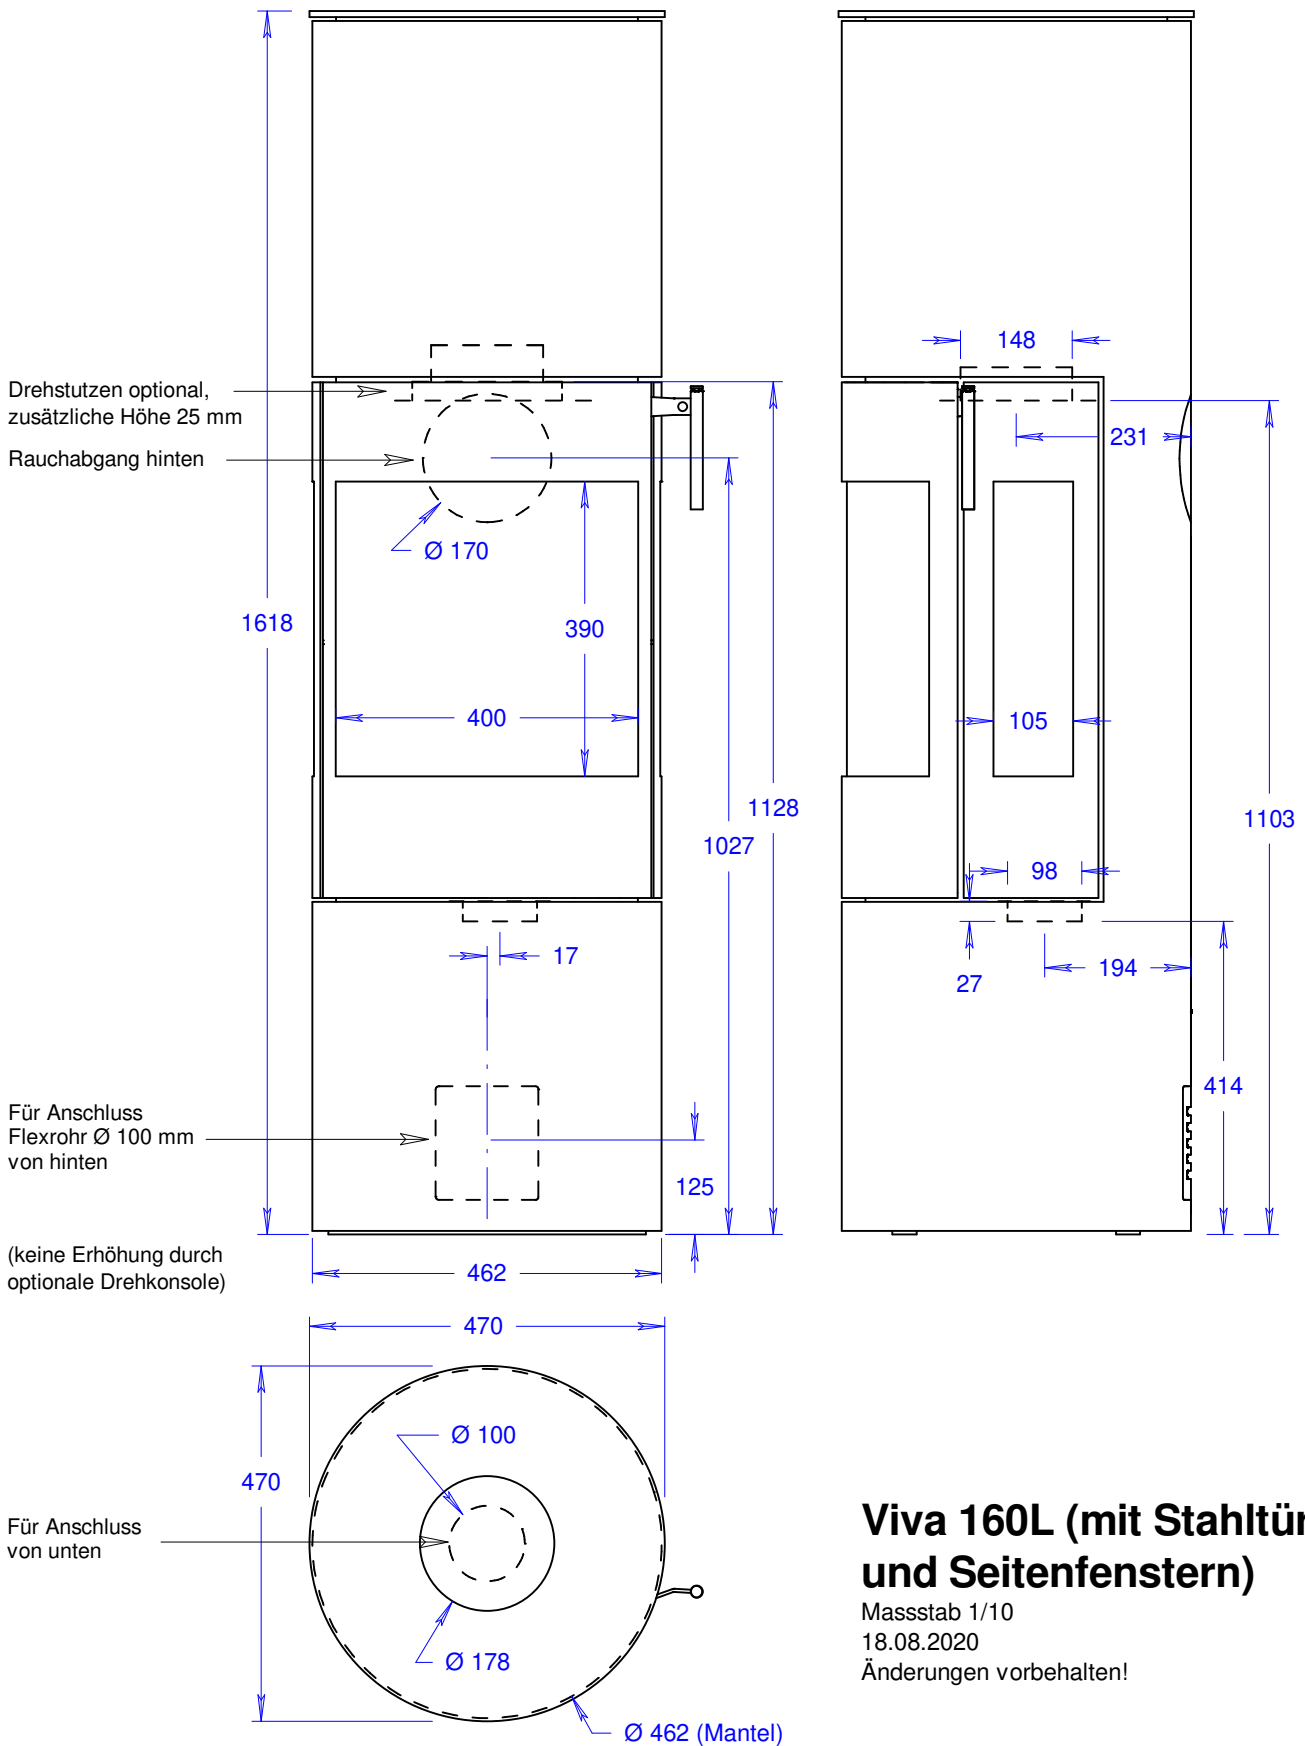

## Viva 160 L (mit Glastür)

Massstab 1/10

18.08.2020

Änderungen vorbehalten!

## Viva 160 L (mit Glastür und Seitenfenster)

Masstab 1/10

18.08.2020

Änderungen vorbehalten!

## Viva 160 L (mit Stahltür)

Maßstab 1/10

18.08.2020

Änderungen vorbehalten!

## Viva 160L (mit Stahltür und Seitenfenster)

Masstab 1/10

18.08.2020

Änderungen vorbehalten!