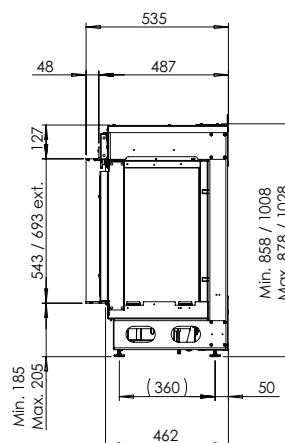

Imagine what's possible