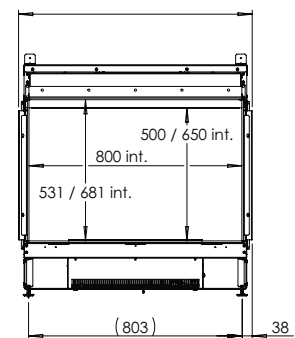

Imagine what's possible