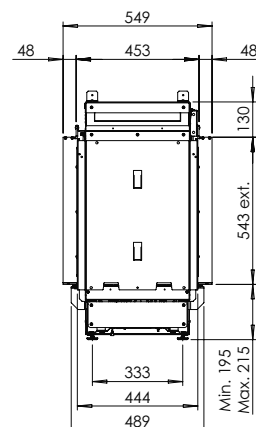

INNENDEKOR

Heizelement:	Ja
Abzugsmaterial:	-
Watt:	2250 W
Volts:	230-240 V
Wasserverbrauch:	0,15 l/h
Wasserdruck:	0,5-8 Bar
Wasseranschluss:	1/2" - 1/4"

Spezifikationen

Außenmaße B x H x T in mm
956 x 870 x 549