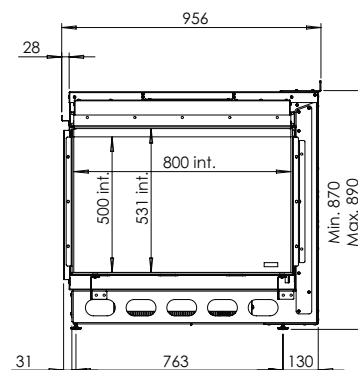

INNENDEKOR

Heizelement:	Ja
Abzugsmaterial:	-
Watt:	2250 W
Volts:	230-240 V
Wasserverbrauch:	0,15 l/h
Wasserdruck:	0,5-8 Bar
Wasseranschluss:	1/2" - 1/4"

Spezifikationen

Außenmaße B x H x T in mm
956 x 870 x 549