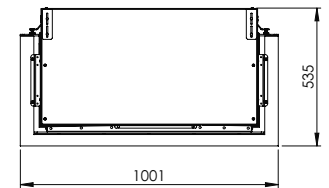

Spezifikationen

Außenmaße B x H x T in mm
1001 x 1008 x 535

Feuersicht B x H x T in mm
847 x 650 x 351

System
e-Matrix burner

Innendekor
Holzscheite / Weiße Kiesel / Acrylic Ice

Rückwand
Flachstahl

Fernbedienung
App und Bluetooth-Fernbedienung