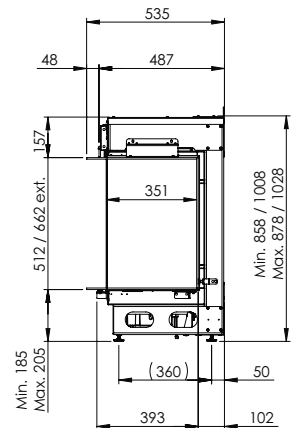

Spezifikationen

Außenmaße B x H x T in mm
1001 x 1008 x 535

Feuersicht B x H x T in mm
847 x 650 x 351

System
e-Matrix burner

Innendekor
Holzscheite / Weiße Kiesel / Acrylic Ice

Rückwand
Flachstahl

Fernbedienung
App und Bluetooth-Fernbedienung