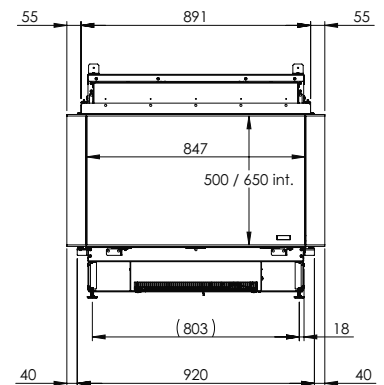

Spezifikationen

Außenmaße B x H x T in mm
1001 x 1008 x 535

Feuersicht B x H x T in mm
847 x 650 x 351

System
e-Matrix burner

Innendekor
Holzscheite / Weiße Kiesel / Acrylic Ice

Rückwand
Flachstahl

Fernbedienung
App und Bluetooth-Fernbedienung