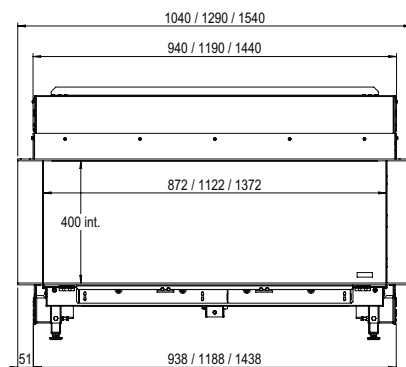

Warum der MatriX Linear?

- Extra breiter und niedriger Gaskamin; bis zu 130 cm langes Feuerbild!
- Doppelte Reihe von unabhängig voneinander schaltbaren Brennern; für intensivere Flammen und mehr Heizleistung
- Sie haben die Wahl zwischen luxuriösen Holzscheiten aus Keramik oder weißen Kieselsteinen für einen besonders modernen und noblen Look
- Heizleistung einstellbar; von maximal 10 bis minimal 4 KW
- Erhältlich in verschiedenen Größen und als Front-, 2- und 3-seitiges-Modell

Mehr Informationen
über die MatriX Linear?
Scannen Sie den
QR-Code.

Kurzum: ein Kamin mit beeindruckenden Abmessungen und einem prächtigen Feuerbild.

INNENDEKOR

**Abzugsmaterial
130/200**

* incl. optional adjustable feet

Spezifikationen

Außenmaße B x H x T in mm
1540 x 827 x 452

Feuersicht B x H x T in mm
1372 x 400 x 257

System
Double Line Burner

Innendekor
Holzscheite oder weiße Kieselsteine

Rückwand
Flachstahl

Fernbedienung
Über die App und die ITC-Fernbedienung

Heizleistung
10,5 kW

Steuersystem
Honeywell

Energielabel
B

Optionen (gegen Aufpreis)
Entspiegeltes Glas
Schwarze Glasrückwand
Verstellbare Füße
Wandhalterung