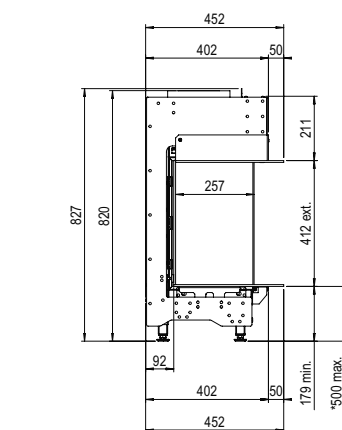

Warum der MatriX Linear?

- Extra breiter und niedriger Gaskamin; bis zu 130 cm langes Feuerbild!
- Doppelte Reihe von unabhängig voneinander schaltbaren Brennern; für intensivere Flammen und mehr Heizleistung
- Sie haben die Wahl zwischen luxuriösen Holzscheiten aus Keramik oder weißen Kieselsteinen für einen besonders modernen und noblen Look
- Heizleistung einstellbar; von maximal 10 bis minimal 4 KW
- Erhältlich in verschiedenen Größen und als Front-, 2- und 3-seitiges-Modell

Mehr Informationen
über die MatriX Linear?
Scannen Sie den
QR-Code.

Kurzum: ein Kamin mit beeindruckenden Abmessungen und einem prächtigen Feuerbild.

INNENDEKOR

**Abzugsmaterial
130/200**

* incl. optional adjustable feet

Spezifikationen

Außenmaße B x H x T in mm
1540 x 827 x 452

Feuersicht B x H x T in mm
1372 x 400 x 257

System
Double Line Burner

Innendekor
Holzscheite oder weiße Kieselsteine

Rückwand
Flachstahl

Fernbedienung
Über die App und die ITC-Fernbedienung

Heizleistung
10,5 kW

Steuersystem
Honeywell

Energielabel
B

Optionen (gegen Aufpreis)
Entspiegeltes Glas
Schwarze Glasrückwand
Verstellbare Füße
Wandhalterung