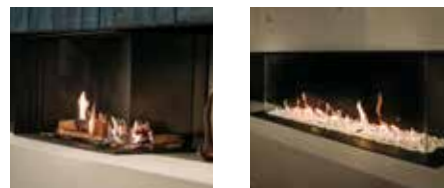

INNENDEKOR