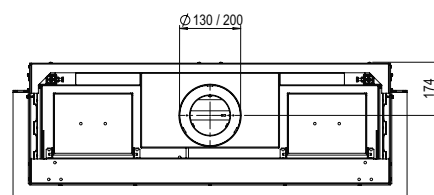

Warum der MatriX Linear?

- Extra breiter und niedriger Gaskamin; bis zu 130 cm langes Feuerbild!
- Doppelte Reihe von unabhängig voneinander schaltbaren Brennern; für intensivere Flammen und mehr Heizleistung
- Sie haben die Wahl zwischen luxuriösen Holzscheiten aus Keramik oder weißen Kieselsteinen für einen besonders modernen und noblen Look
- Heizleistung einstellbar; von maximal 10 bis minimal 4 KW
- Erhältlich in verschiedenen Größen und als Front-, 2- und 3-seitiges-Modell

Mehr Informationen
über die MatriX Linear?
Scannen Sie den
QR-Code.

Kurzum: ein Kamin mit beeindruckenden Abmessungen und einem prächtigen Feuerbild.

INNENDEKOR

**Abzugsmaterial
130/200**

* incl. optional adjustable feet

Spezifikationen

Außenmaße B x H x T in mm
1540 x 827 x 452

Feuersicht B x H x T in mm
1372 x 400 x 257

System
Double Line Burner

Innendekor
Holzscheite oder weiße Kieselsteine

Rückwand
Flachstahl

Fernbedienung
Über die App und die ITC-Fernbedienung