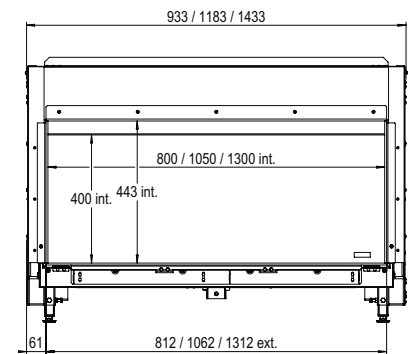

Warum der MatriX Linear?

- Extra breiter und niedriger Gaskamin; bis zu 130 cm langes Feuerbild!
- Doppelte Reihe von unabhängig voneinander schaltbaren Brennern; für intensivere Flammen und mehr Heizleistung
- Sie haben die Wahl zwischen luxuriösen Holzscheiten aus Keramik oder weißen Kieselsteinen für einen besonders modernen und noblen Look
- Heizleistung einstellbar; von maximal 10 bis minimal 4 KW
- Erhältlich in verschiedenen Größen und als Front-, 2- und 3-seitiges-Modell

Mehr Informationen
über die MatriX Linear?
Scannen Sie den
QR-Code.

Kurzum: ein Kamin mit beeindruckenden Abmessungen und einem prächtigen Feuerbild.

LINEAR FIRE

MatriX | 1300/400 I

INNEDEKOR

Abzugsmaterial 130/200

Spezifikationen

Außenmaße B x H x T in mm
1433 x 827 x 452

Feuersicht B x H x T in mm
1300 x 400

System
Double Line Burner

Innendekor
Holzscheite oder weiße Kieselsteine

Rückwand
Flachstahl

Fernbedienung
Über die App und
die ITC-Fernbedienung

Heizleistung
10,5 kW

Steuersystem
Honeywell

Energielabel
B

Optionen (gegen Aufpreis)
Entspiegeltes Glas
Schwarze Glasrückwand
Verstellbare Füße
Wandhalterung

* incl. optional adjustable feet