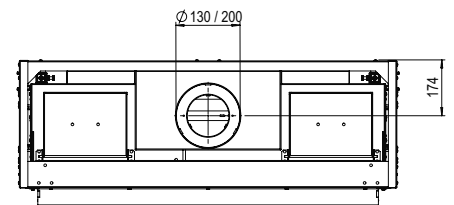

Warum der MatriX Linear?

- Extra breiter und niedriger Gaskamin; bis zu 130 cm langes Feuerbild!
- Doppelte Reihe von unabhängig voneinander schaltbaren Brennern; für intensivere Flammen und mehr Heizleistung
- Sie haben die Wahl zwischen luxuriösen Holzscheiten aus Keramik oder weißen Kieselsteinen für einen besonders modernen und noblen Look
- Heizleistung einstellbar; von maximal 10 bis minimal 4 KW
- Erhältlich in verschiedenen Größen und als Front-, 2- und 3-seitiges-Modell

Mehr Informationen
über die MatriX Linear?
Scannen Sie den
QR-Code.

Kurzum: ein Kamin mit beeindruckenden Abmessungen und einem prächtigen Feuerbild.

LINEAR FIRE

MatriX | 1300/400 I

INNEDEKOR

Abzugsmaterial 130/200

Spezifikationen

Außenmaße B x H x T in mm
1433 x 827 x 452

Feuersicht B x H x T in mm
1300 x 400

System
Double Line Burner

Innendekor
Holzscheite oder weiße Kieselsteine

Rückwand
Flachstahl

Fernbedienung
Über die App und
die ITC-Fernbedienung