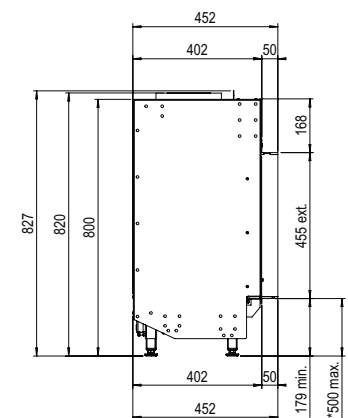

Warum der MatriX Linear?

- Extra breiter und niedriger Gaskamin; bis zu 130 cm langes Feuerbild!
- Doppelte Reihe von unabhängig voneinander schaltbaren Brennern; für intensivere Flammen und mehr Heizleistung
- Sie haben die Wahl zwischen luxuriösen Holzscheiten aus Keramik oder weißen Kieselsteinen für einen besonders modernen und noblen Look
- Heizleistung einstellbar; von maximal 10 bis minimal 4 KW
- Erhältlich in verschiedenen Größen und als Front-, 2- und 3-seitiges-Modell

Mehr Informationen
über die MatriX Linear?
Scannen Sie den
QR-Code.

Kurzum: ein Kamin mit beeindruckenden Abmessungen und einem prächtigen Feuerbild.

LINEAR FIRE

MatriX | 1300/400 I

INNEDEKOR

Abzugsmaterial 130/200

Spezifikationen

Außenmaße B x H x T in mm
1433 x 827 x 452

Feuersicht B x H x T in mm
1300 x 400

System
Double Line Burner

Innendekor
Holzscheite oder weiße Kieselsteine

Rückwand
Flachstahl

Fernbedienung
Über die App und
die ITC-Fernbedienung

Heizleistung
10,5 kW

Steuersystem
Honeywell

Energielabel
B

Optionen (gegen Aufpreis)
Entspiegeltes Glas
Schwarze Glasrückwand
Verstellbare Füße
Wandhalterung

* incl. optional adjustable feet