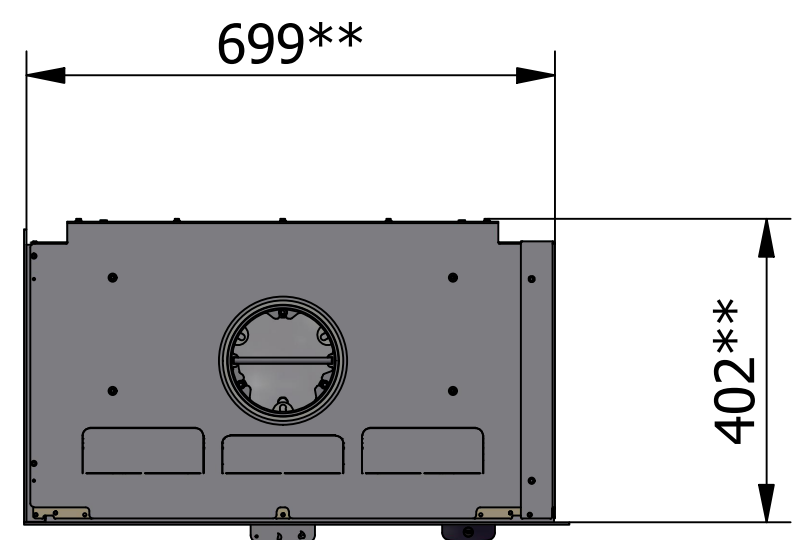

R600 Left model, Glass
11-0000-6554

R600 Left model, Classic
11-0000-6555