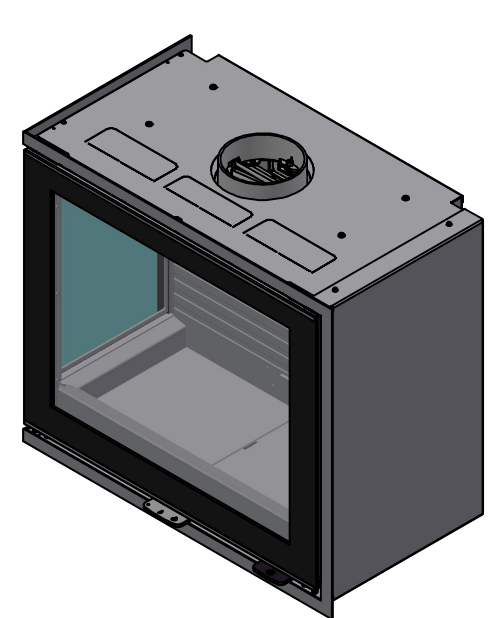

R600 Left model, Glass
11-0000-6554

R600 Left model, Classic
11-0000-6555