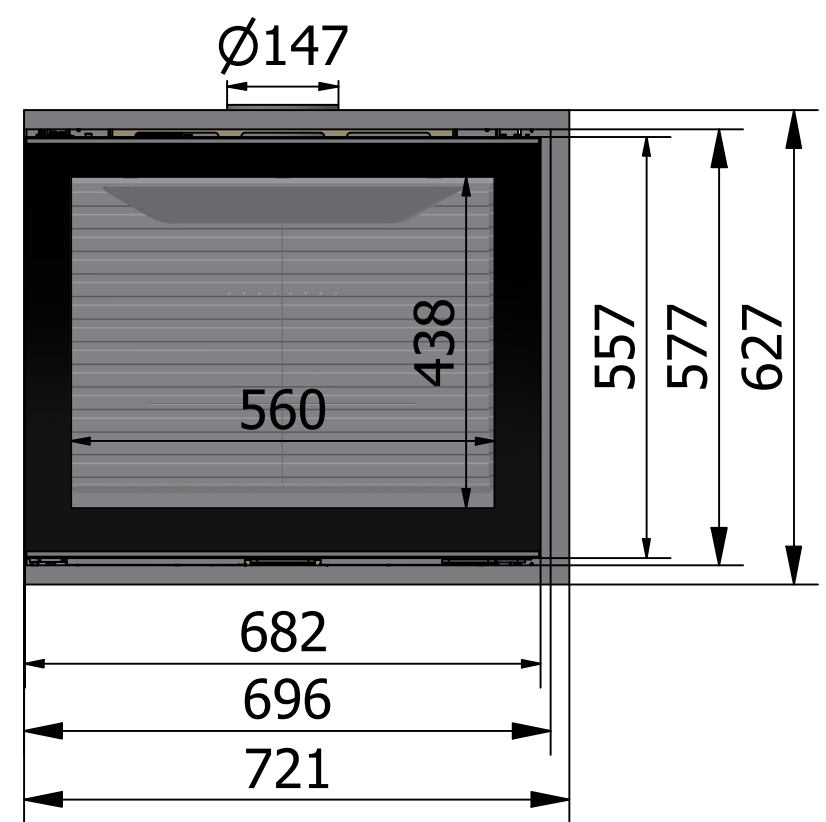

R600 Left model, Glass
11-0000-6554

R600 Left model, Classic
11-0000-6555