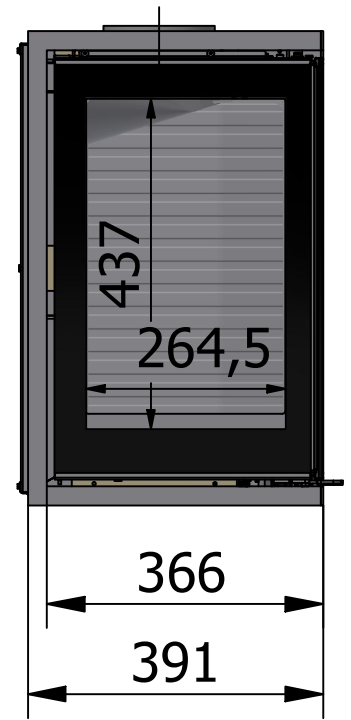

R600 Left model, Glass
11-0000-6554

R600 Left model, Classic
11-0000-6555