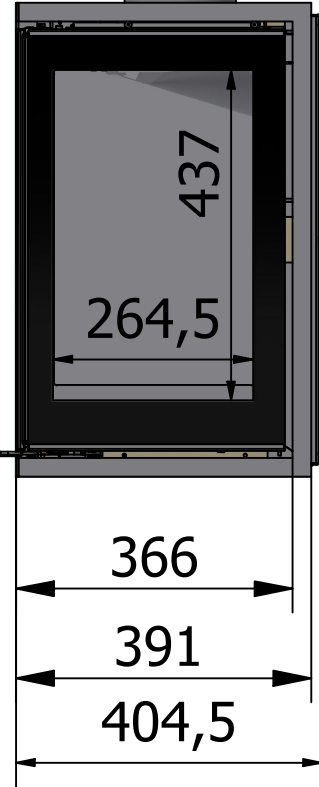

R600 Right model, Glass
11-0000-6552

R600 Right model, Classic
11-0000-6553