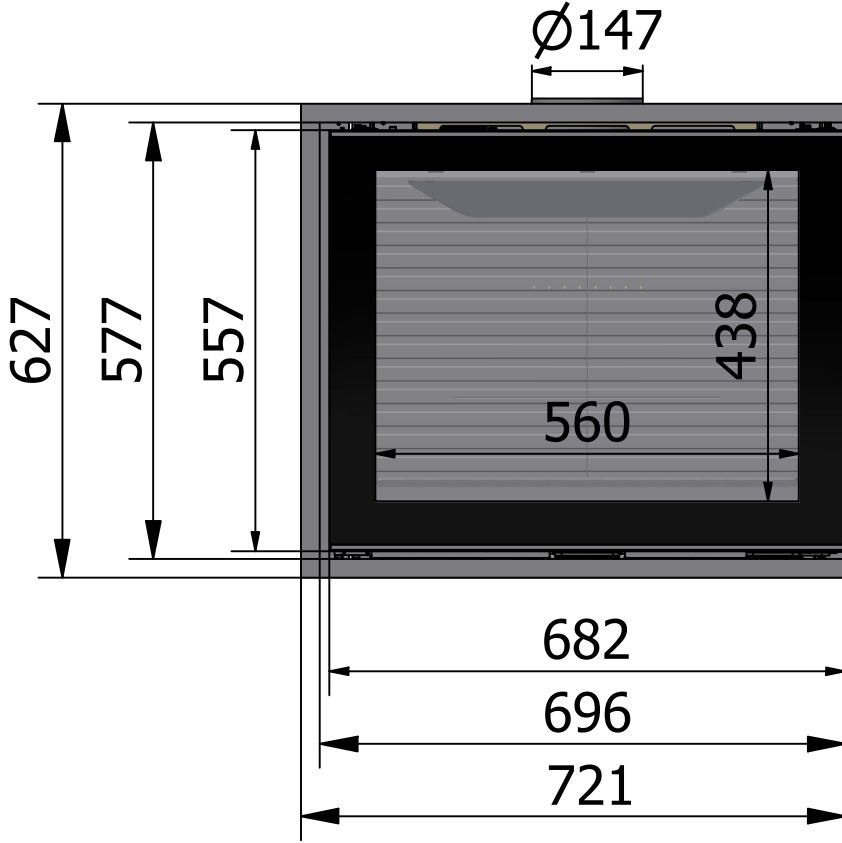

R600 Right model, Glass
11-0000-6552

R600 Right model, Classic
11-0000-6553