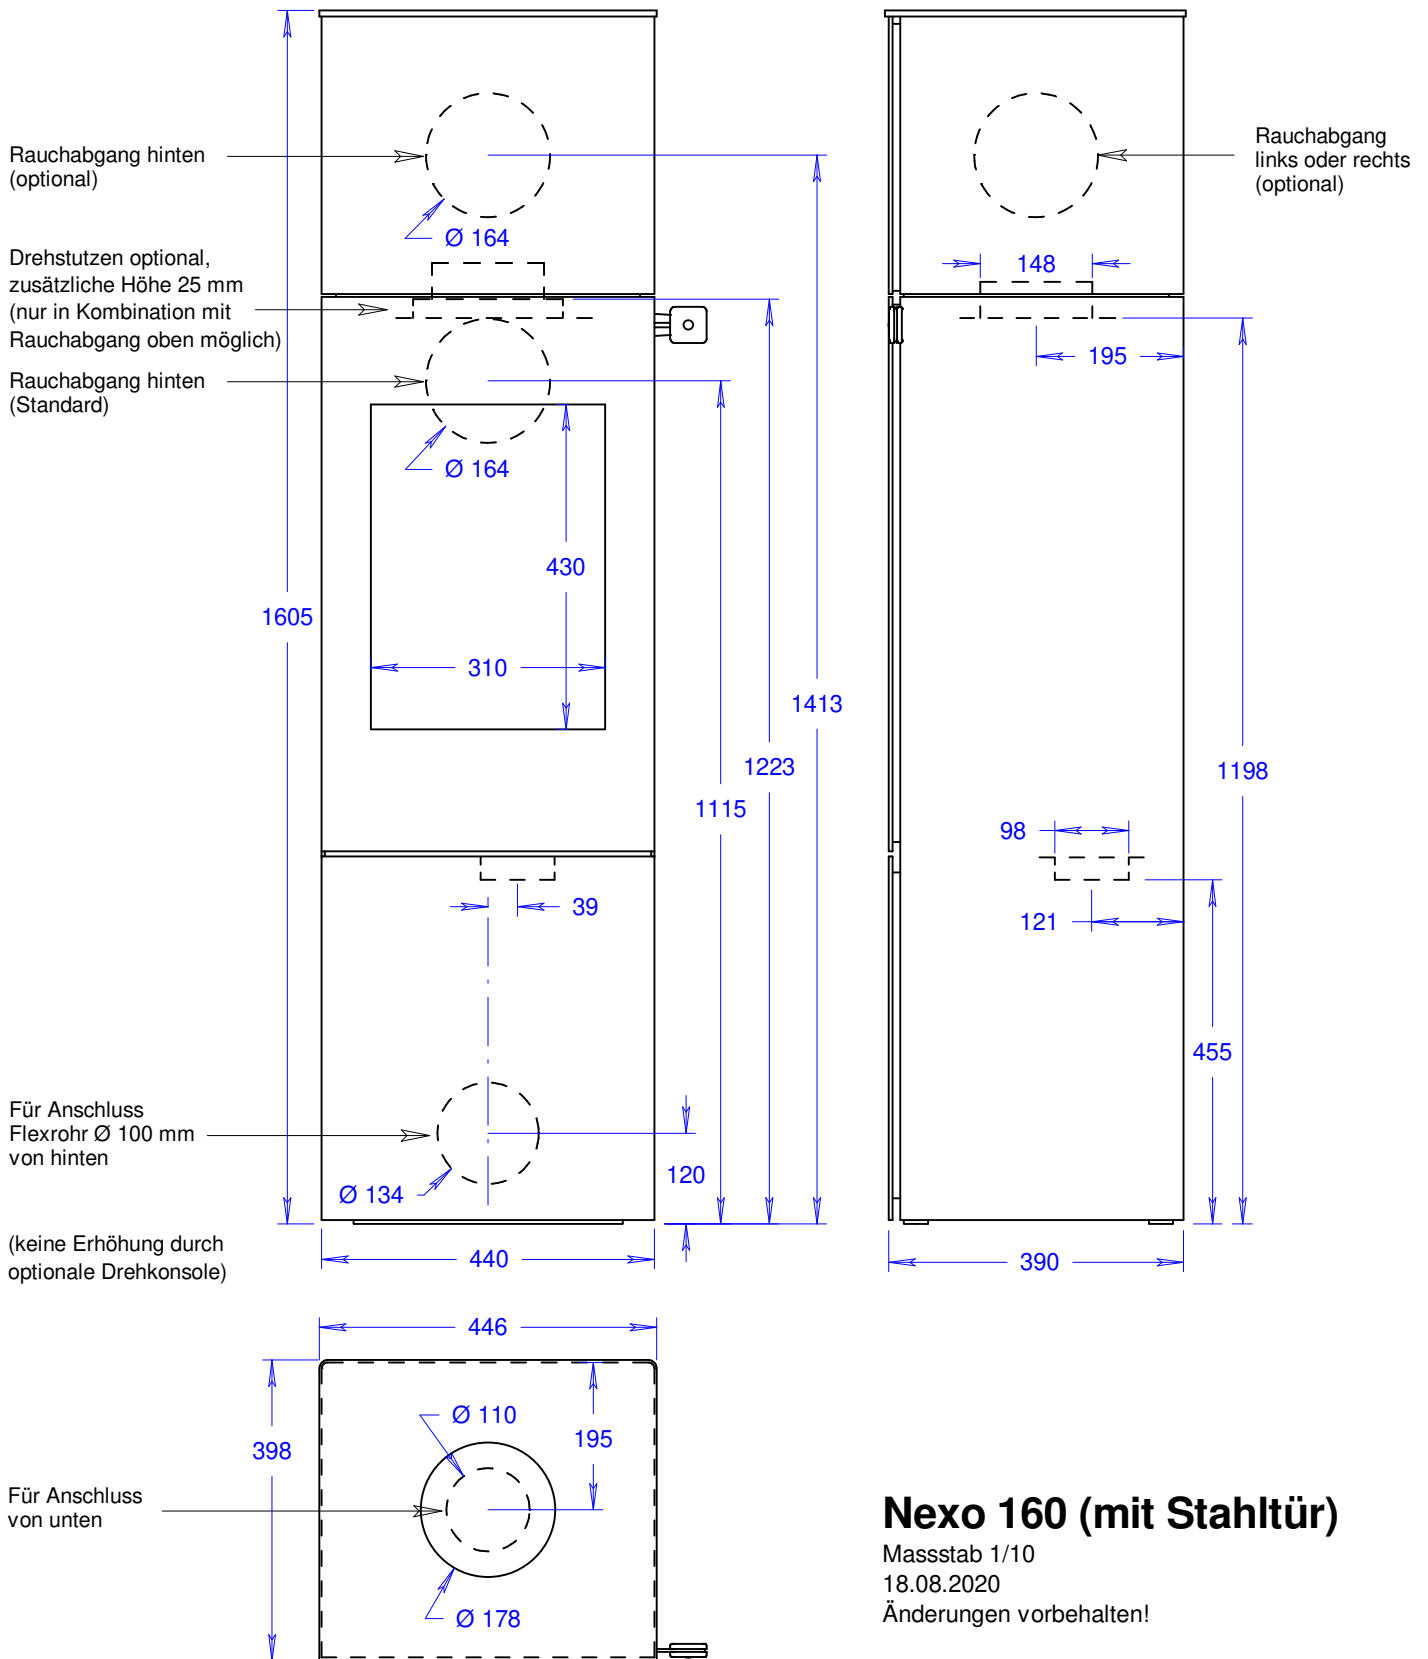

Nexo 160 (mit Glastür)

Massstab 1/10

18.08.2020

Änderungen vorbehalten!

Nexo 160 (mit Glastür und Seitenfenstern)

Masstab 1/10

18.08.2020

Änderungen vorbehalten!

Nexo 160 (mit Stahltür)

Massstab 1/10

18.08.2020

Änderungen vorbehalten!

Nexo 160 (mit Stahltür und Seitenfenstern)

Masstab 1/10

18.08.2020

Änderungen vorbehalten!