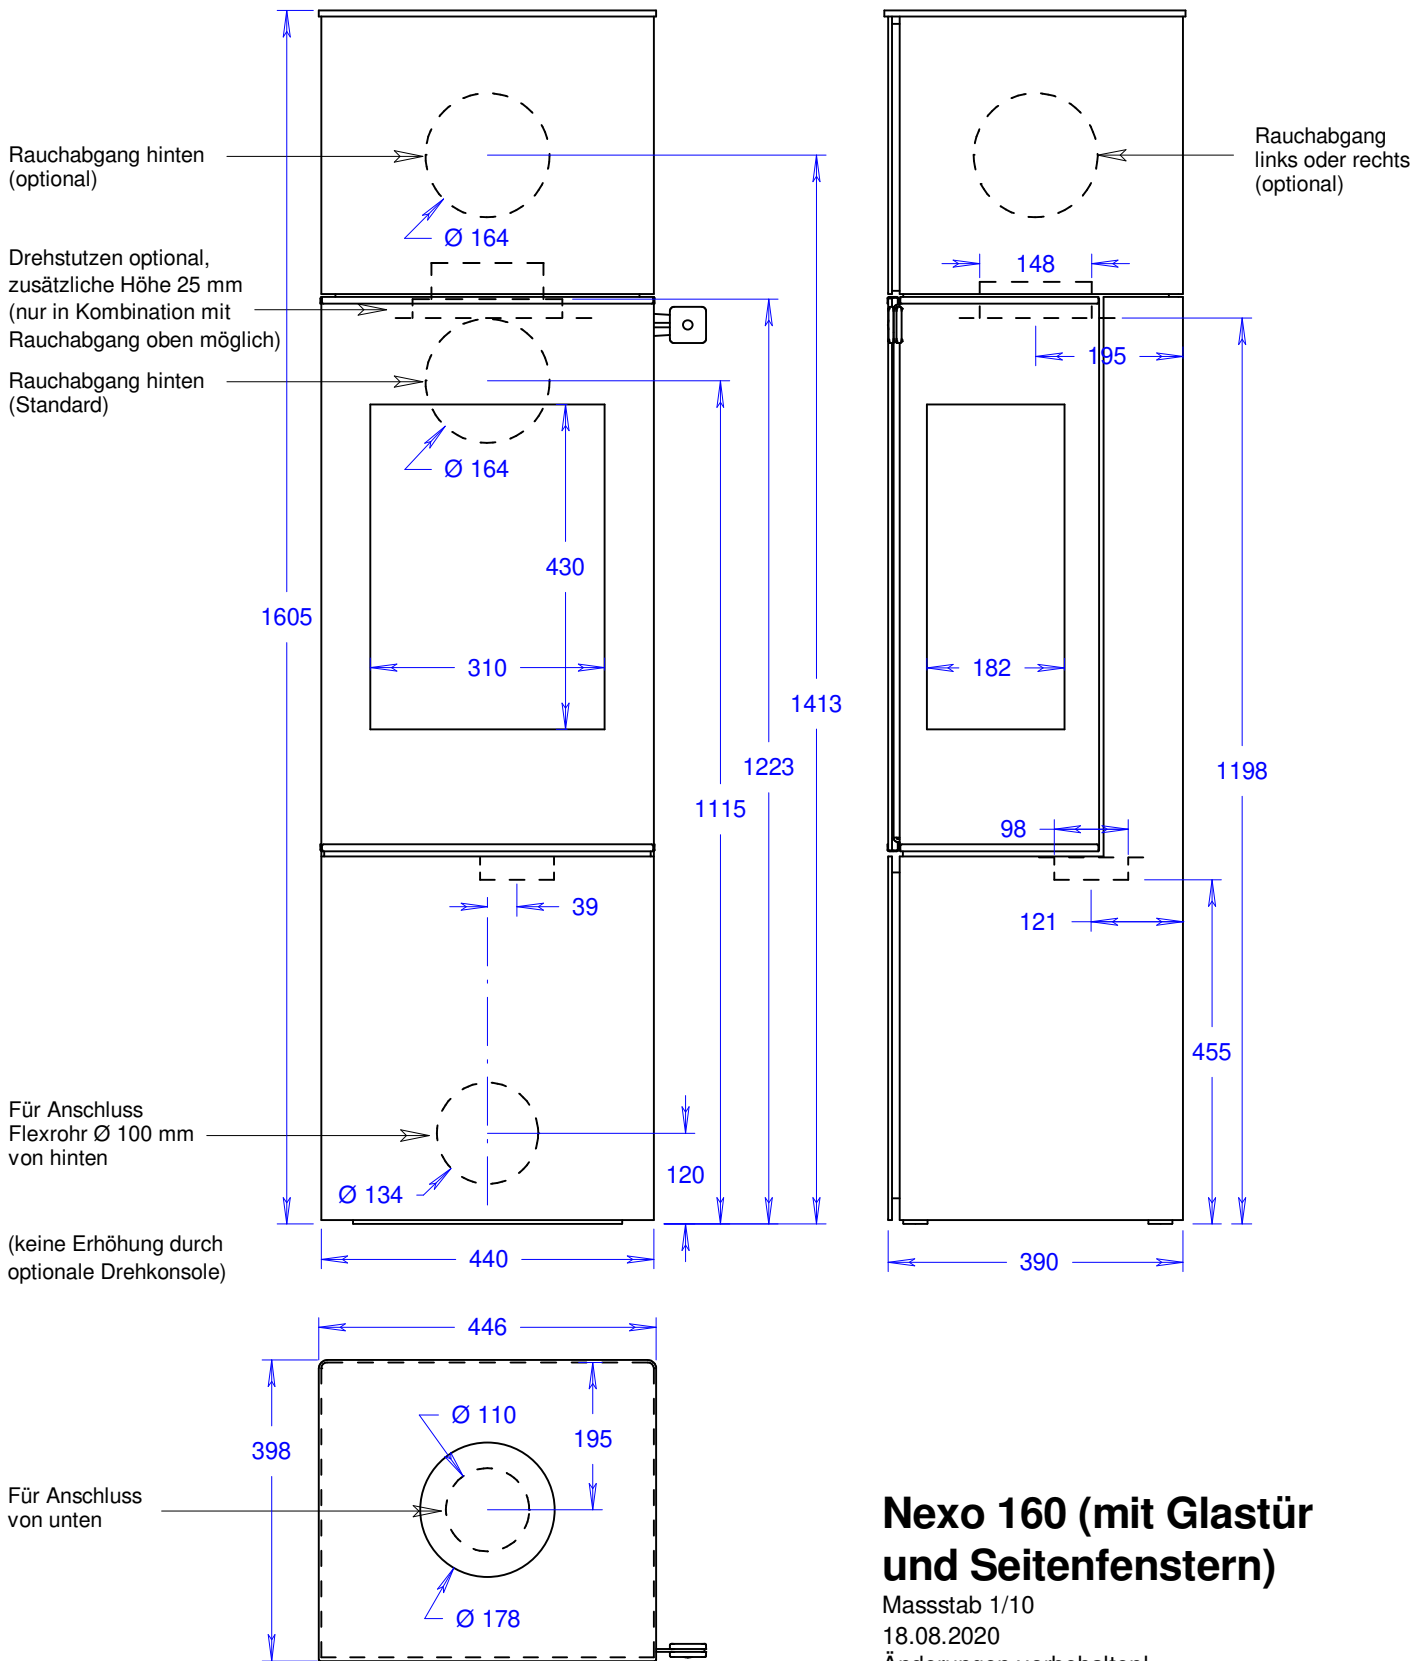

Nexo 160 (mit Glastür)

Massstab 1/10

18.08.2020

Änderungen vorbehalten!

Nexo 160 (mit Glastür und Seitenfenstern)

Masstab 1/10

18.08.2020

Änderungen vorbehalten!

Nexo 160 (mit Stahltür)

Massstab 1/10

18.08.2020

Änderungen vorbehalten!

Nexo 160 (mit Stahltür und Seitenfenstern)

Masstab 1/10

18.08.2020

Änderungen vorbehalten!