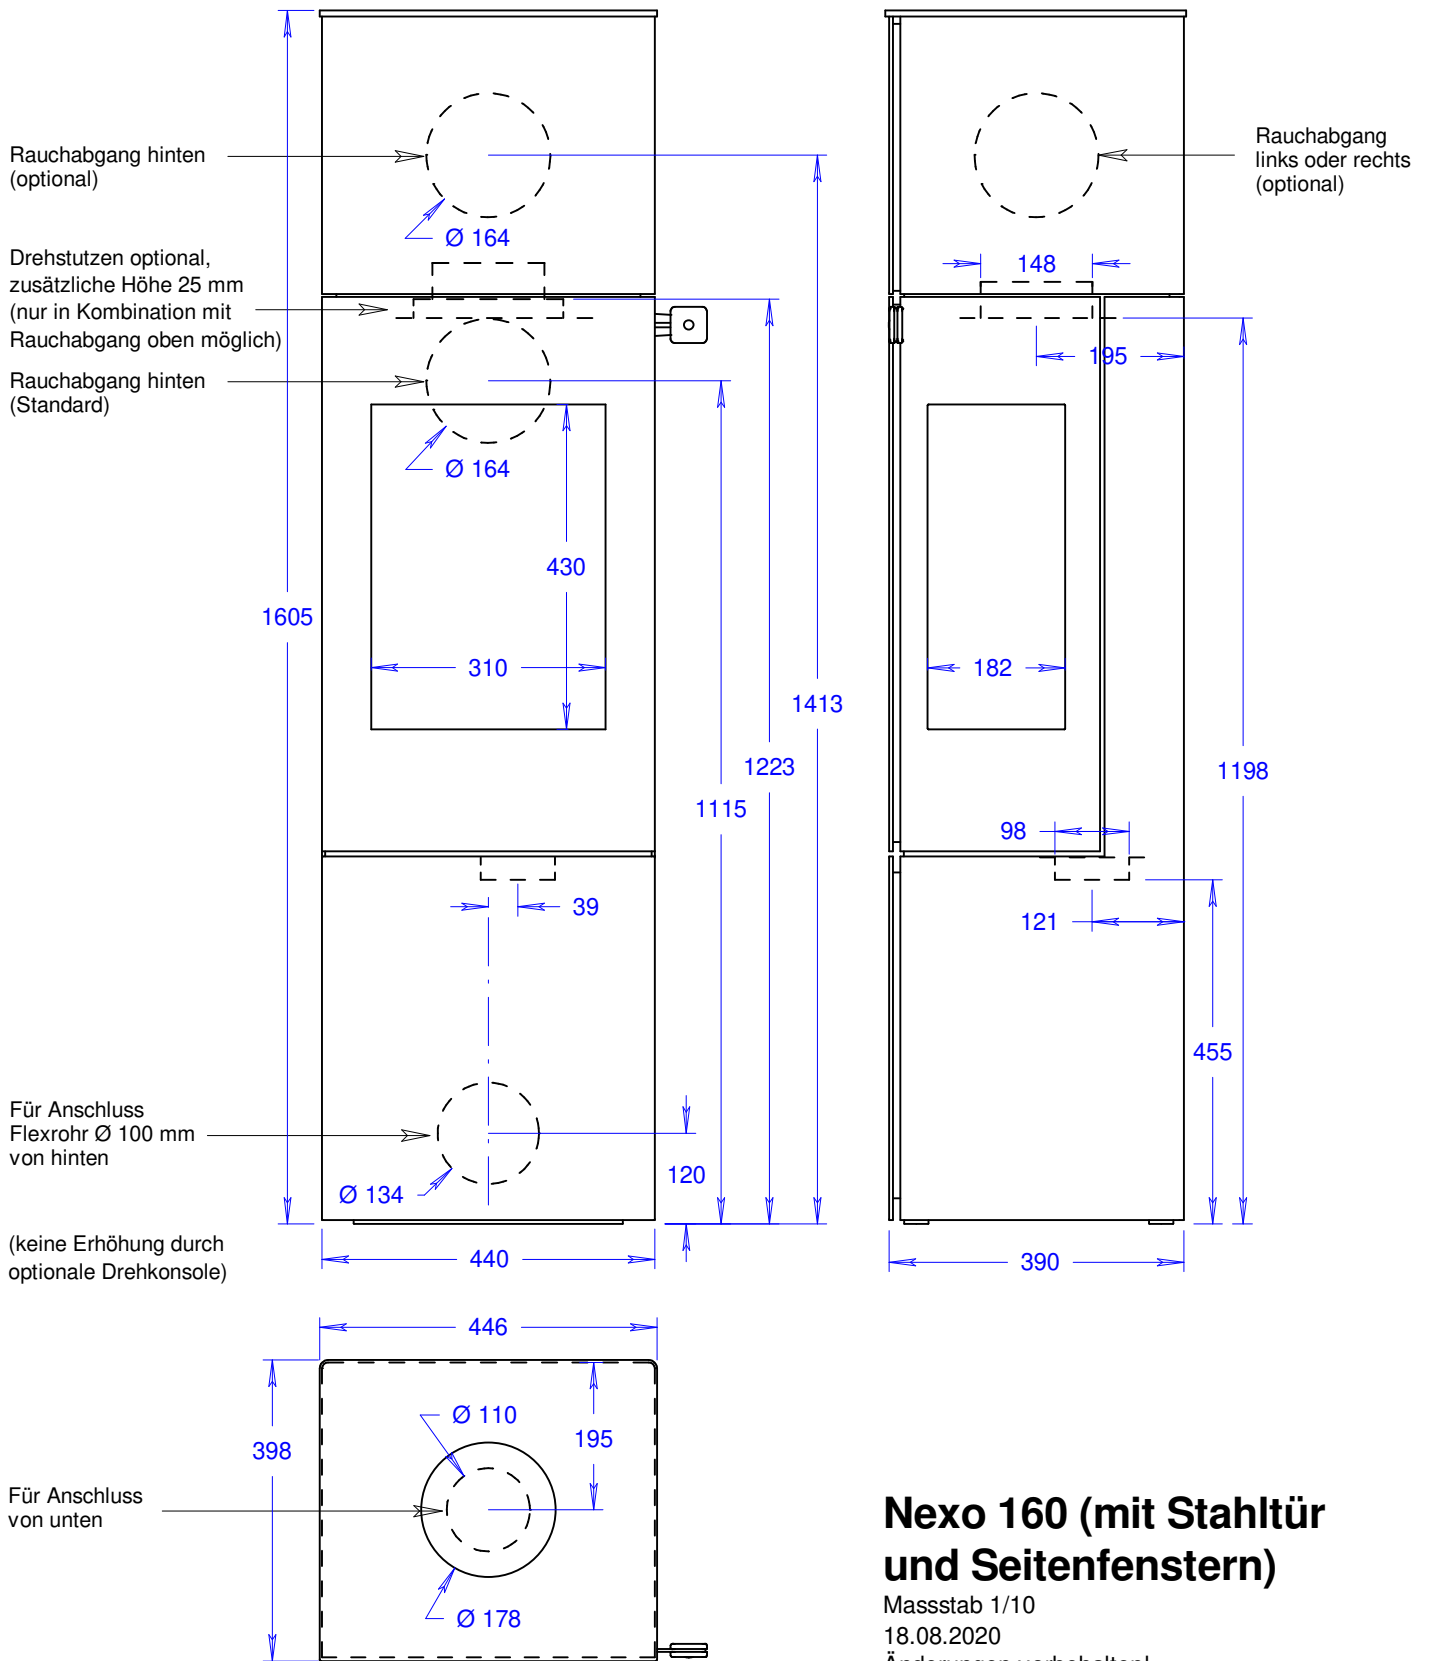

Nexo 160 (mit Glastür)

Massstab 1/10

18.08.2020

Änderungen vorbehalten!

Nexo 160 (mit Glastür und Seitenfenstern)

Masstab 1/10

18.08.2020

Änderungen vorbehalten!

Nexo 160 (mit Stahltür)

Massstab 1/10

18.08.2020

Änderungen vorbehalten!

Nexo 160 (mit Stahltür und Seitenfenstern)

Masstab 1/10

18.08.2020

Änderungen vorbehalten!