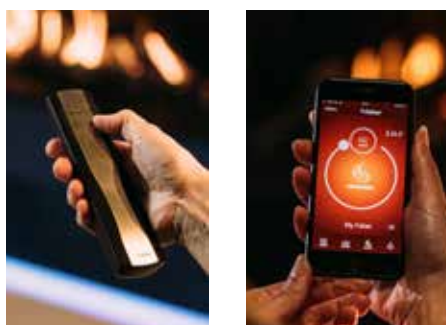

e-Matrix | 800/500 RD