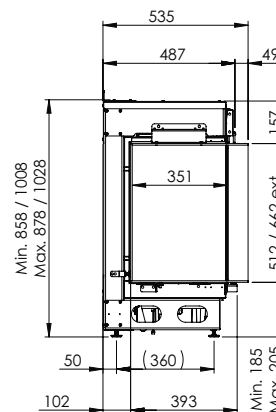

INNENDEKOR

Heizelement:	Ja
Abzugsmaterial:	-
Watt:	2250 W
Volts:	230-240 V
Wasserverbrauch:	0,15 l/h
Wasserdruck:	0,5-8 Bar
Wasseranschluss:	1/2" - 3/4" Inch