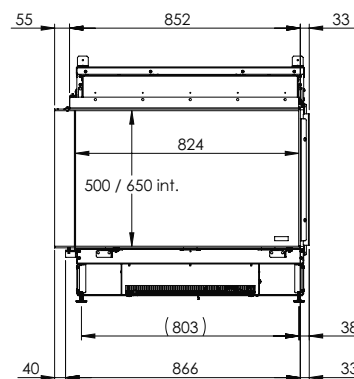

INNENDEKOR

Heizelement:	Ja
Abzugsmaterial:	-
Watt:	2250 W
Volts:	230-240 V
Wasserverbrauch:	0,15 l/h
Wasserdruck:	0,5-8 Bar
Wasseranschluss:	1/2" - 3/4" Inch