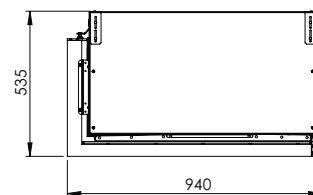

Imagine what's possible