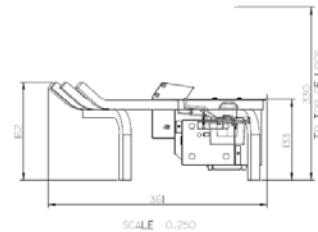

Silverton

230V/50Hz | 60 Watt

Experience Better Living

Maße

Spezifikationen

Kaminsystem	Optimyst®
Artikelnummer	204554
EAN-Code	5011139204554
Modell	Freestanding
Feuersicht	3-seitig
Farbe	Schwarz
Dekoration / Feuerbett	Logset
Maße Feuersicht (B x H) (cm)	22x20
Außenmaße BxHxT (cm)	68,2x33x36,1
Heizleistung	Nein
Thermostat	Nein
Fernbedienung	Ja
Manuelle Steuerung direkt am Kamin möglich ja / nein	Ja
Lichtmodul	LED
Soundmodul	Nein
Einstellungen Farbeffekte	Nein
Heizstufe 1 in W	-
Heizstufe 2 in W	-
Flammenbetrieb in W	60
Max. Stromverbrauch	60
Netzspannung/elektrische Frequenz	230V/50Hz
Produktgewicht in Kg	10
Länge des Kabels	1,5 m
Garantie	2 Jahre