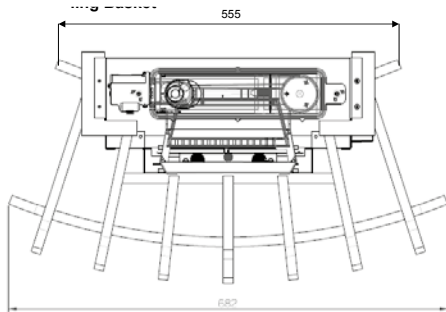

Silverton

230V/50Hz | 60 Watt

Experience Better Living

Maße

Spezifikationen

Kaminsystem	Optimyst®
Artikelnummer	204554
EAN-Code	5011139204554
Modell	Freestanding
Feuersicht	3-seitig
Farbe	Schwarz
Dekoration / Feuerbett	Logset
Maße Feuersicht (B x H) (cm)	22x20
Außenmaße BxHxT (cm)	68,2x33x36,1
Heizleistung	Nein
Thermostat	Nein
Fernbedienung	Ja
Manuelle Steuerung direkt am Kamin möglich ja / nein	Ja
Lichtmodul	LED
Soundmodul	Nein
Einstellungen Farbeffekte	Nein
Heizstufe 1 in W	-
Heizstufe 2 in W	-
Flammenbetrieb in W	60
Max. Stromverbrauch	60
Netzspannung/elektrische Frequenz	230V/50Hz
Produktgewicht in Kg	10
Länge des Kabels	1,5 m
Garantie	2 Jahre