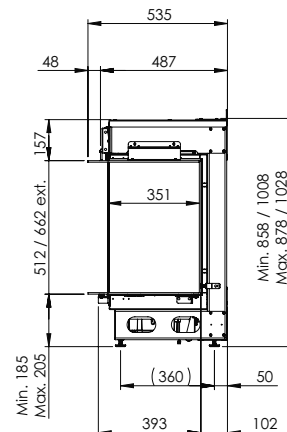

INNENDEKOR

Heizelement:	Ja
Abzugsmaterial:	-
Watt:	2250 W
Volts:	230-240 V
Wasserverbrauch:	0,15 l/h
Wasserdruck:	0,5-8 Bar
Wasseranschluss:	1/2" - 1/4"