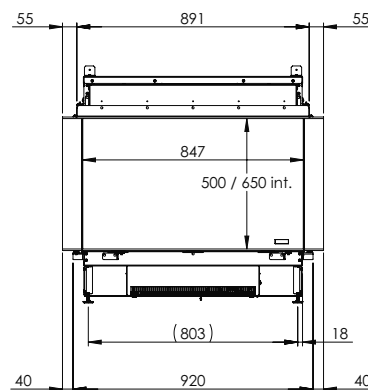

INNENDEKOR

Heizelement:	Ja
Abzugsmaterial:	-
Watt:	2250 W
Volts:	230-240 V
Wasserverbrauch:	0,15 l/h
Wasserdruck:	0,5-8 Bar
Wasseranschluss:	1/2" - 1/4"