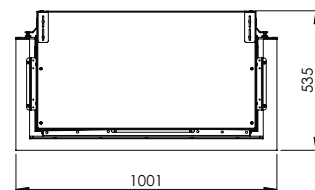

Imagine what's possible